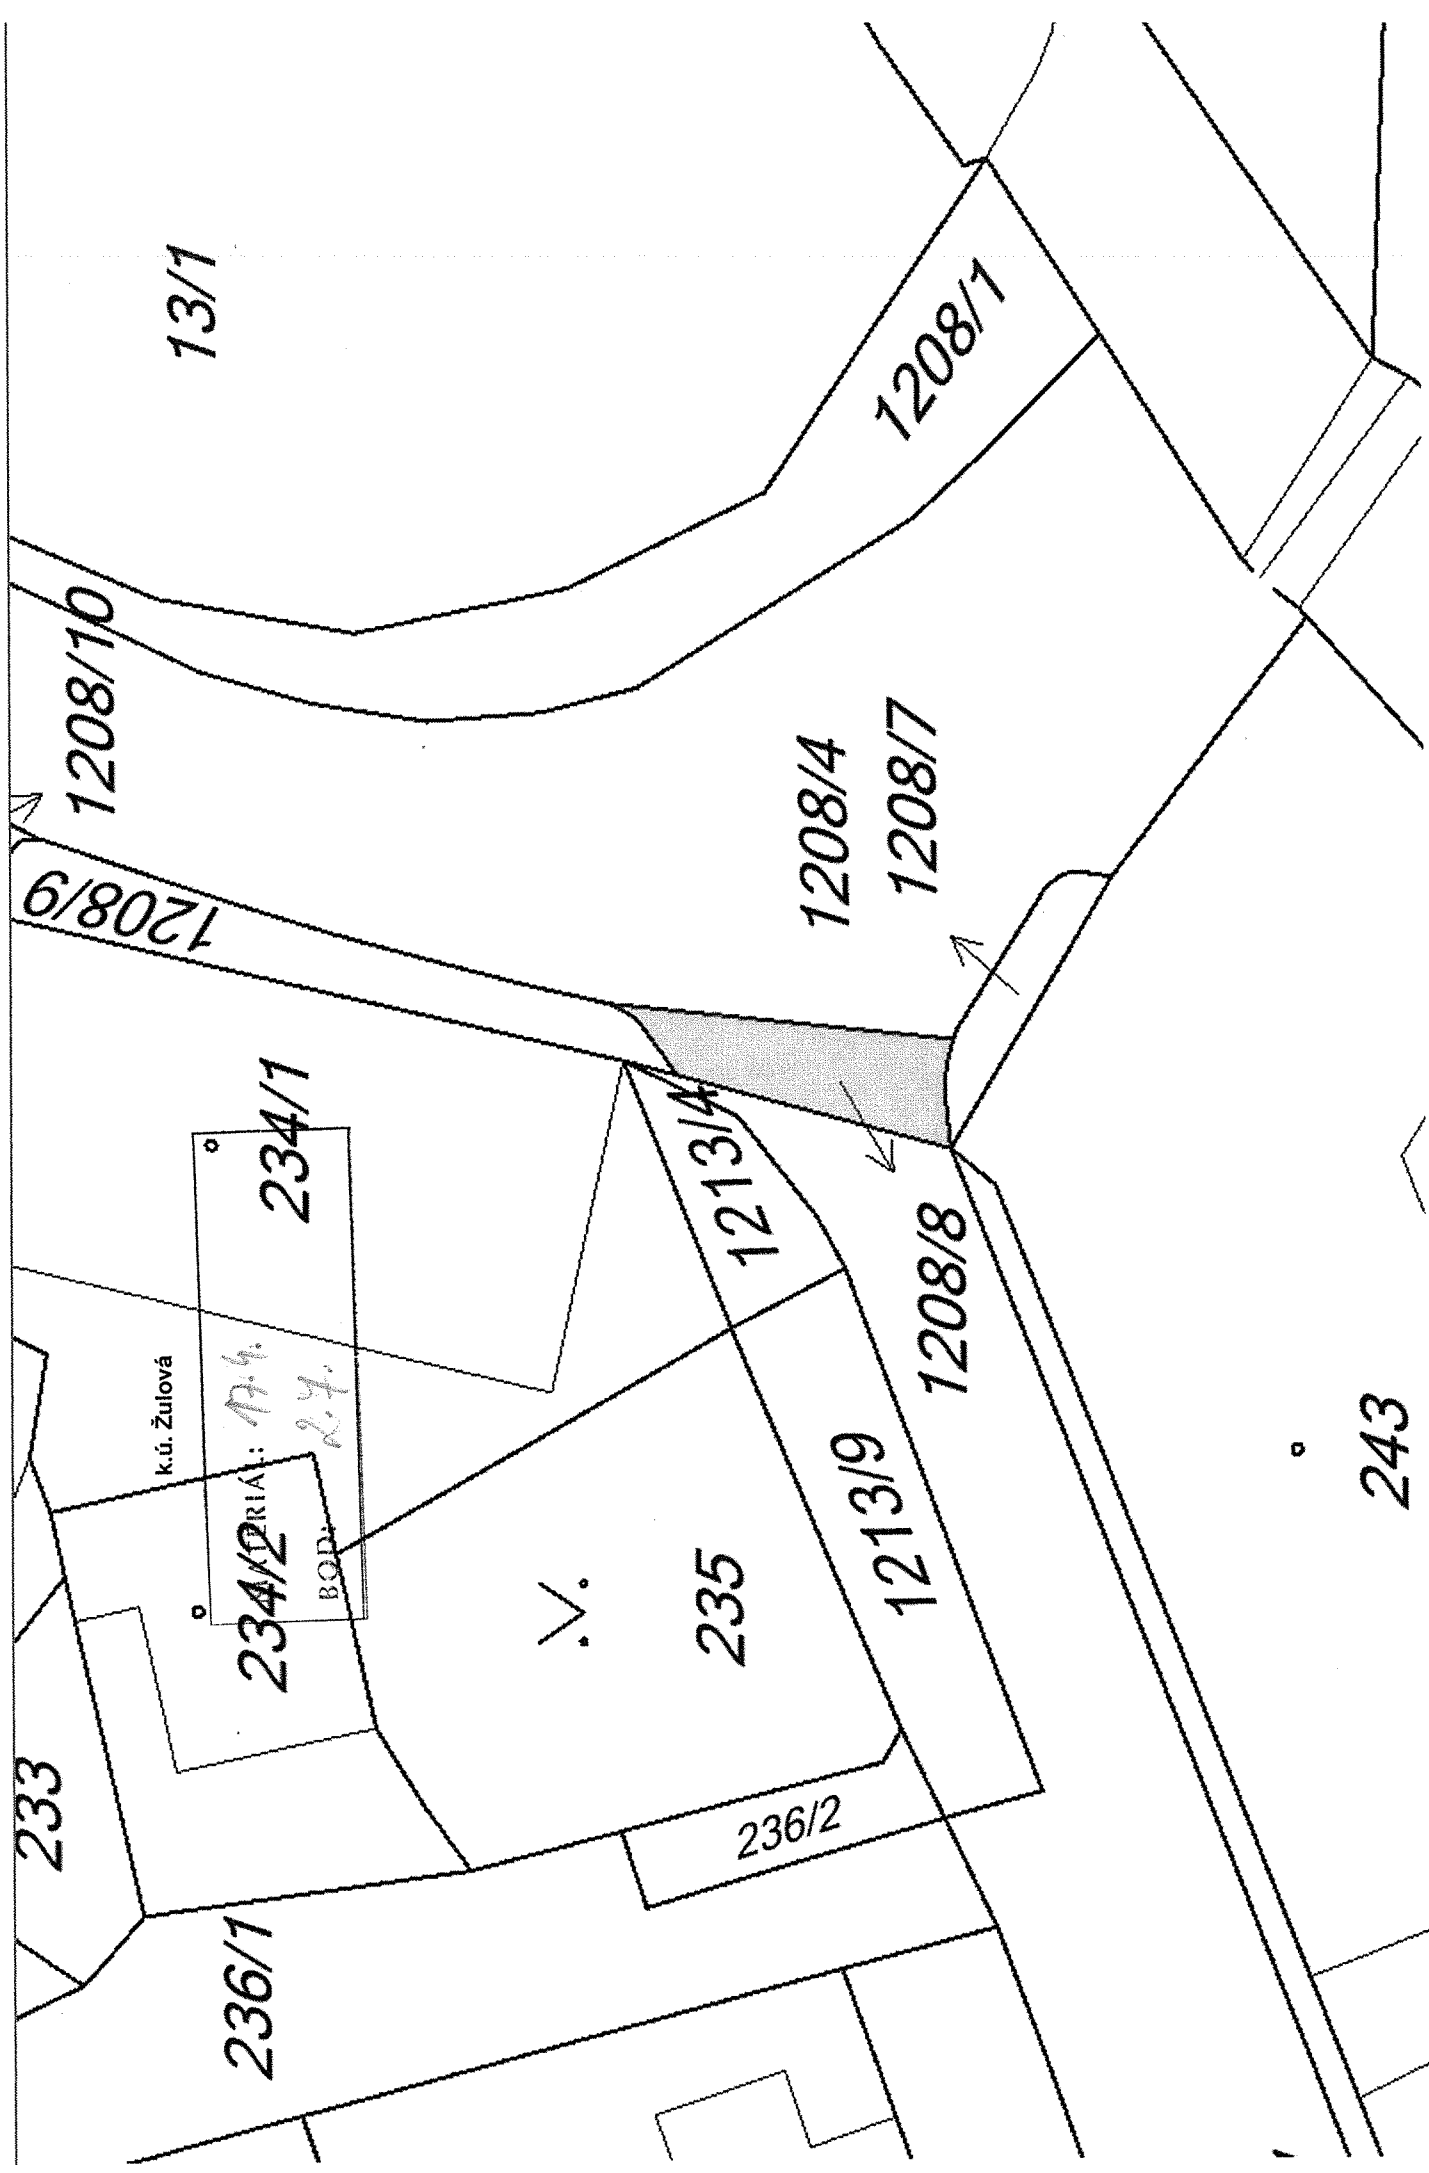

κ.ύ. Ραδσλαβίτς υ Πέρσνυα

ΜΑΤΕΡΙΑΛ:

ΒΟΔΗ:

983/2

k. u. PRUSY

MATERIAL: 14. G.
BOD: 2. G.

kl. Olbrouc-město

MATERIAL: 17.46

BOD: d.b.

75/68

Bezručova

75/67

75/72

75/16

třída Spojenců