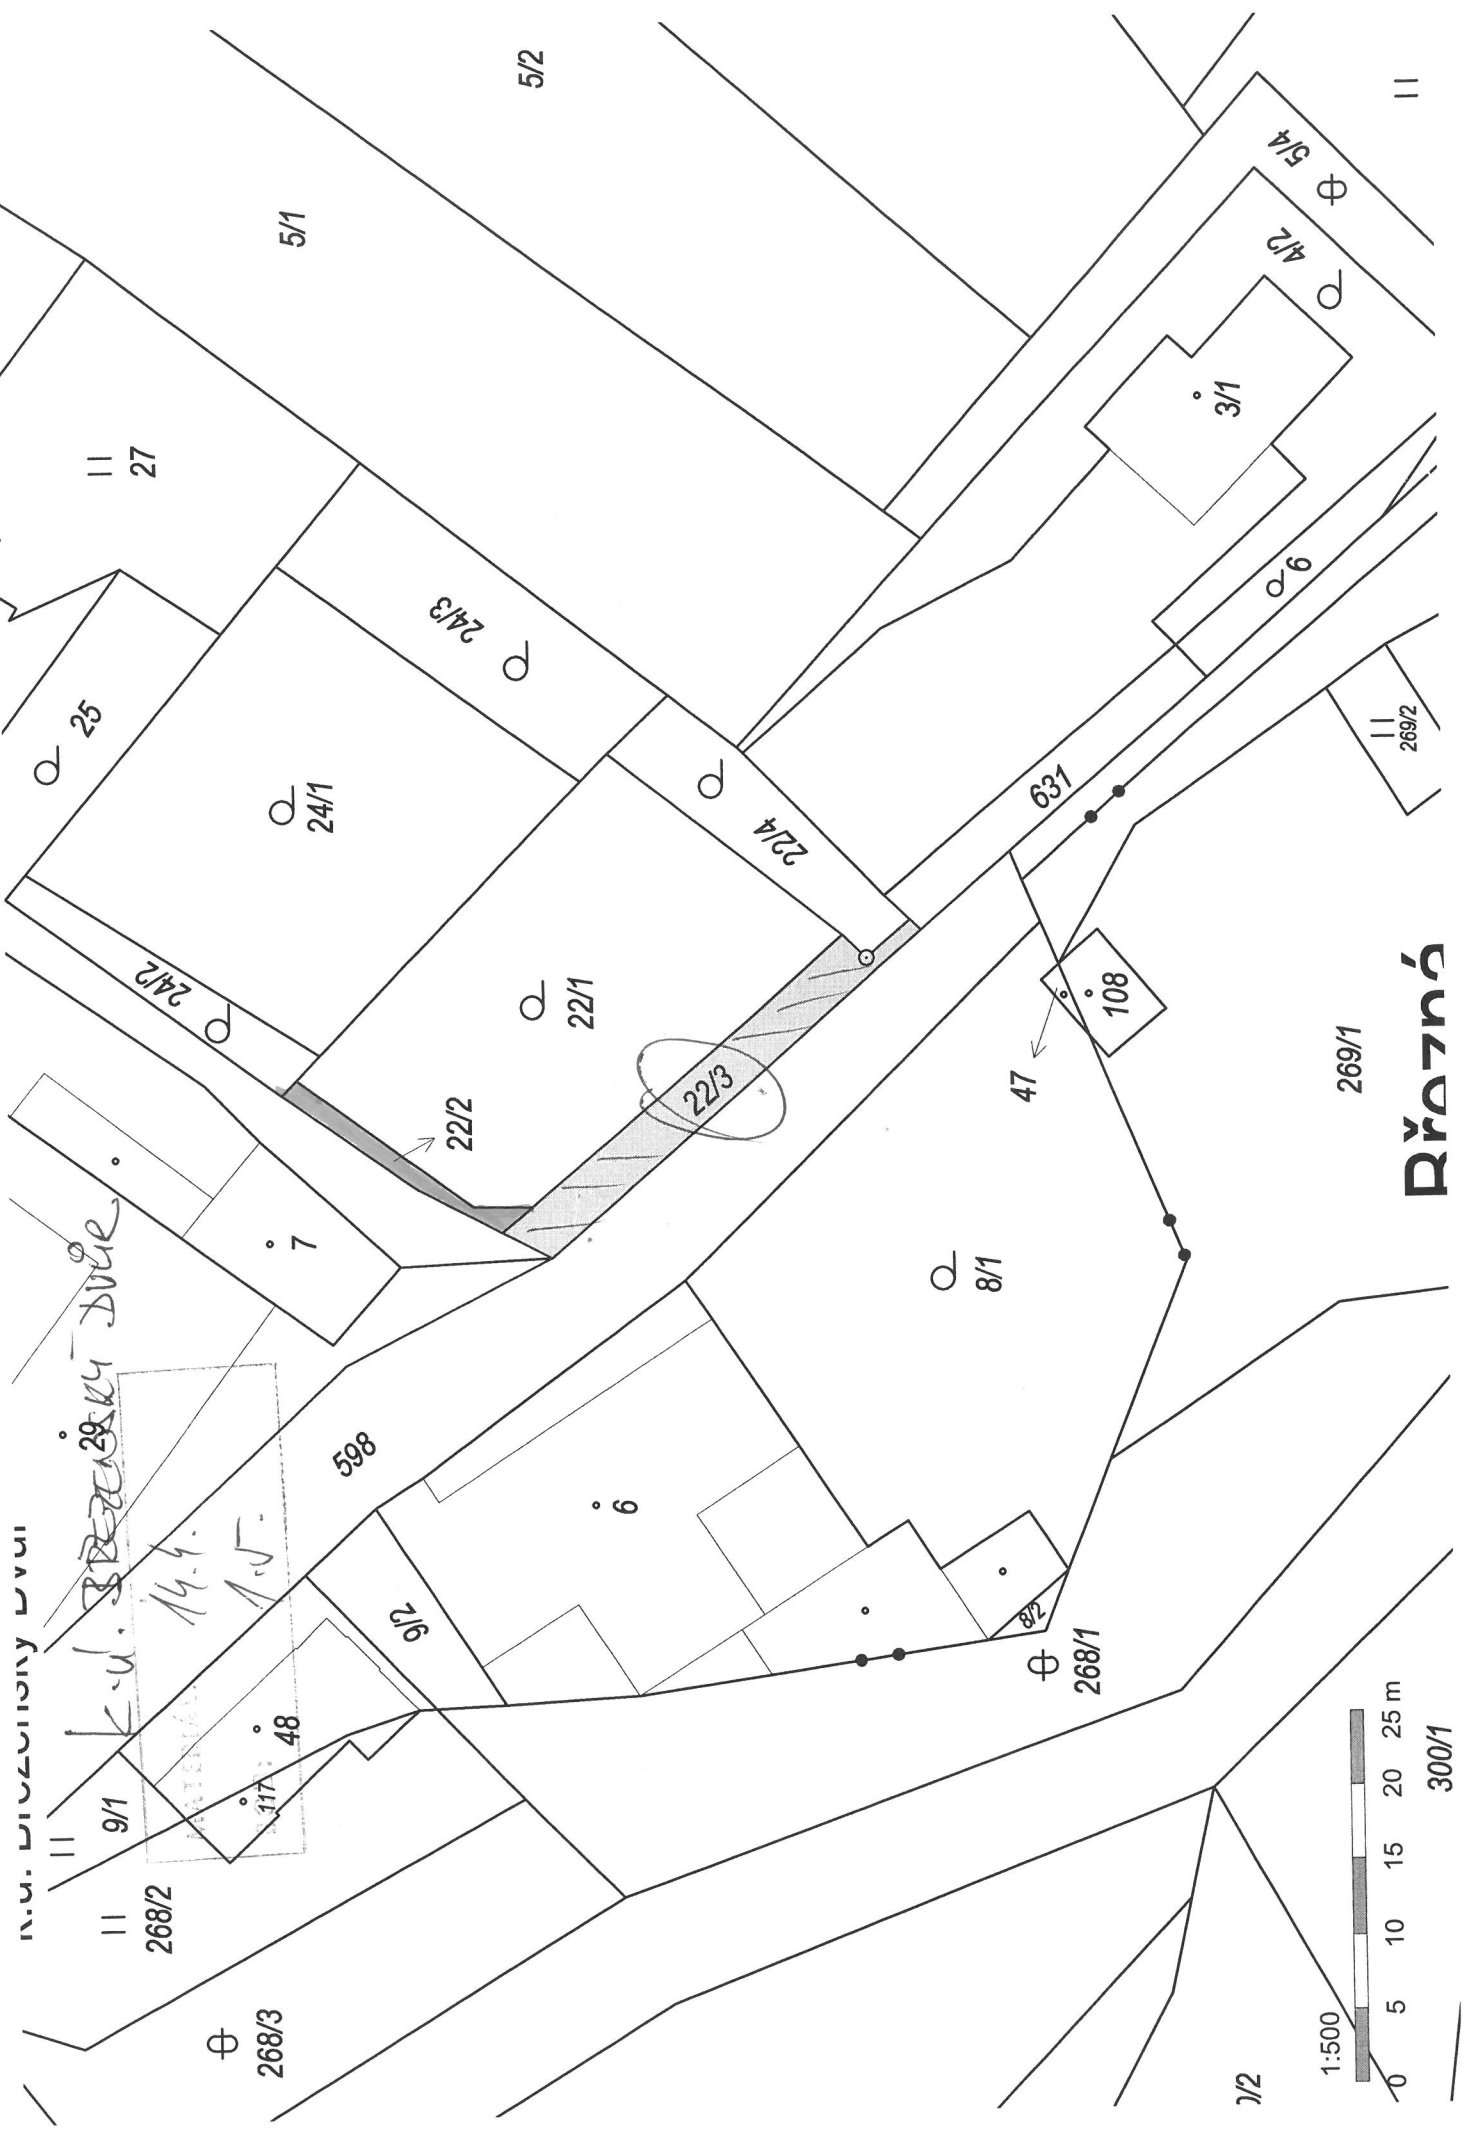

И.У. ПРОСТАВИЛИ ДУМИ

к.у. БРЕЖИЊИ ДУМЕ

14.5. 1.5.

Брежња