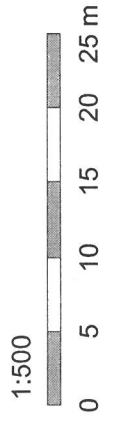

k.ú. Žerotín

MATERIAL: 10.5.
POD: A.3.

Teplička

Žerotín

1:1 000

k.ú. Žerotín

MATERIÁL: 10.5,
BOD: 1.3,

II
556/12

582/1

582/2

555/4

583/2

583/3

583/1

555/3

k.ú. přovice

MATEŘINA: 10.5
BOD: 1.4

319/1

k.ú. Mikulovice u Jeseníka

2019/1
BOD: 2 15. 16.

2010/1

3218/1
554

2029/8

2029/3

2009/3

2009/2

2009/1

3218/13

1984

2713

1910

1984