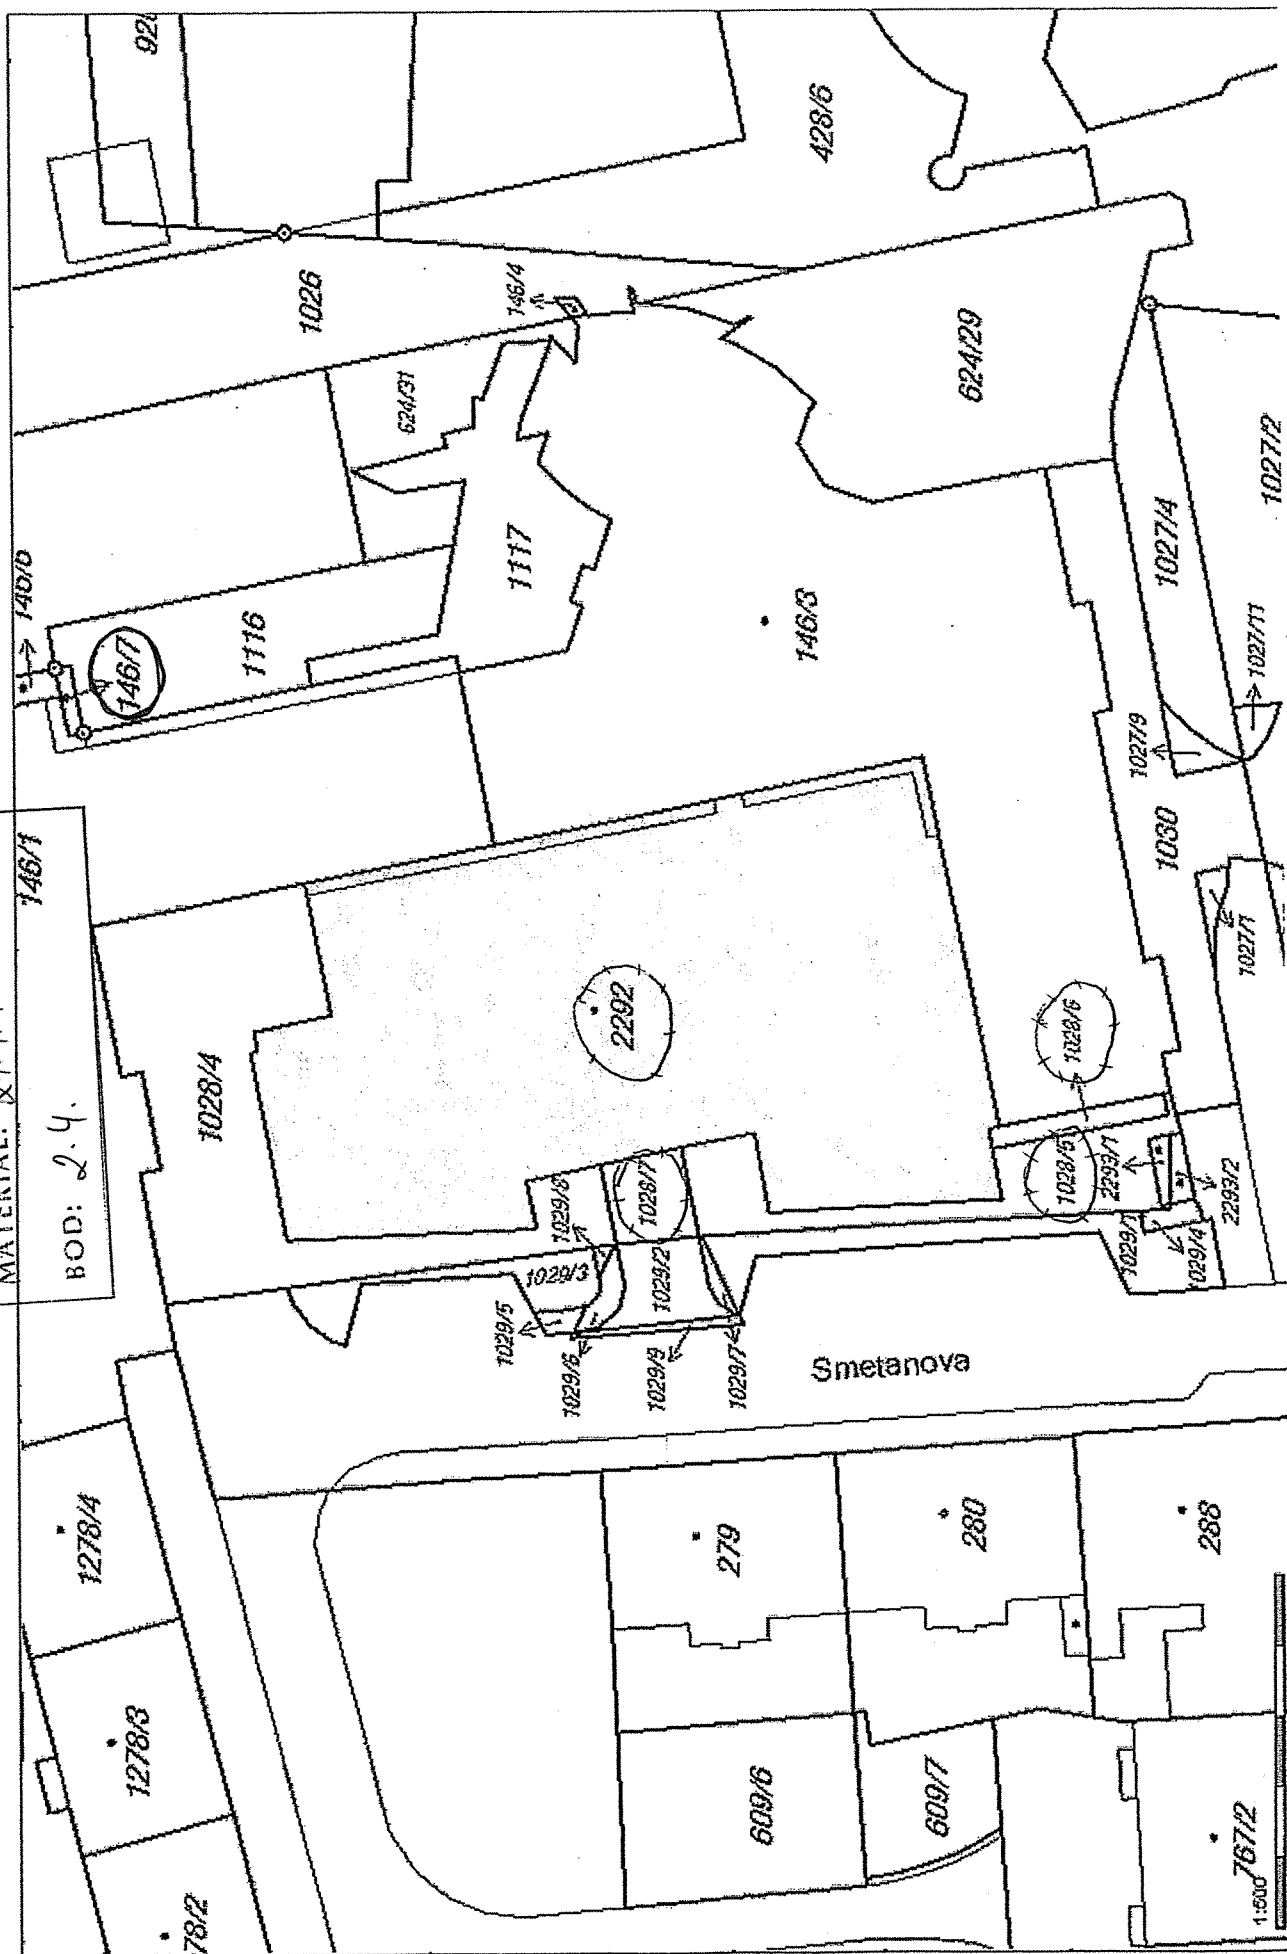

Žárová p.p.č. 901/14 III/3697

MATERIÁL: 21. 1. 1.

BOD: 2. 2.

901/14

901/15

2497/1

2497/3

MATERIÁL: 21.1.1.

BOD: 2.2.

5458/9
Zábřeh

II
123/1

MATERIÁL: 21.1.1
FOK: 2.2.

Ing. Lettve

MATERIAL: 2111
BOD: 2.3.

b.u. Hoobolany

MATERIÁL: 21.1.1.
BOD: 2.4.

Obsah katastrální mapy a mapy pozemkového katastru se zobrazuje od měřítka 1:5000. Podrobnější informace k používání mapy, aktualizaci dat a jejího obsahu jsou uvedeny v nápopovědě (PDF formát). Veškeré zjištěné hodnoty souřadnic a délek nelze využívat pro vytyčování hranic pozemků v terénu.