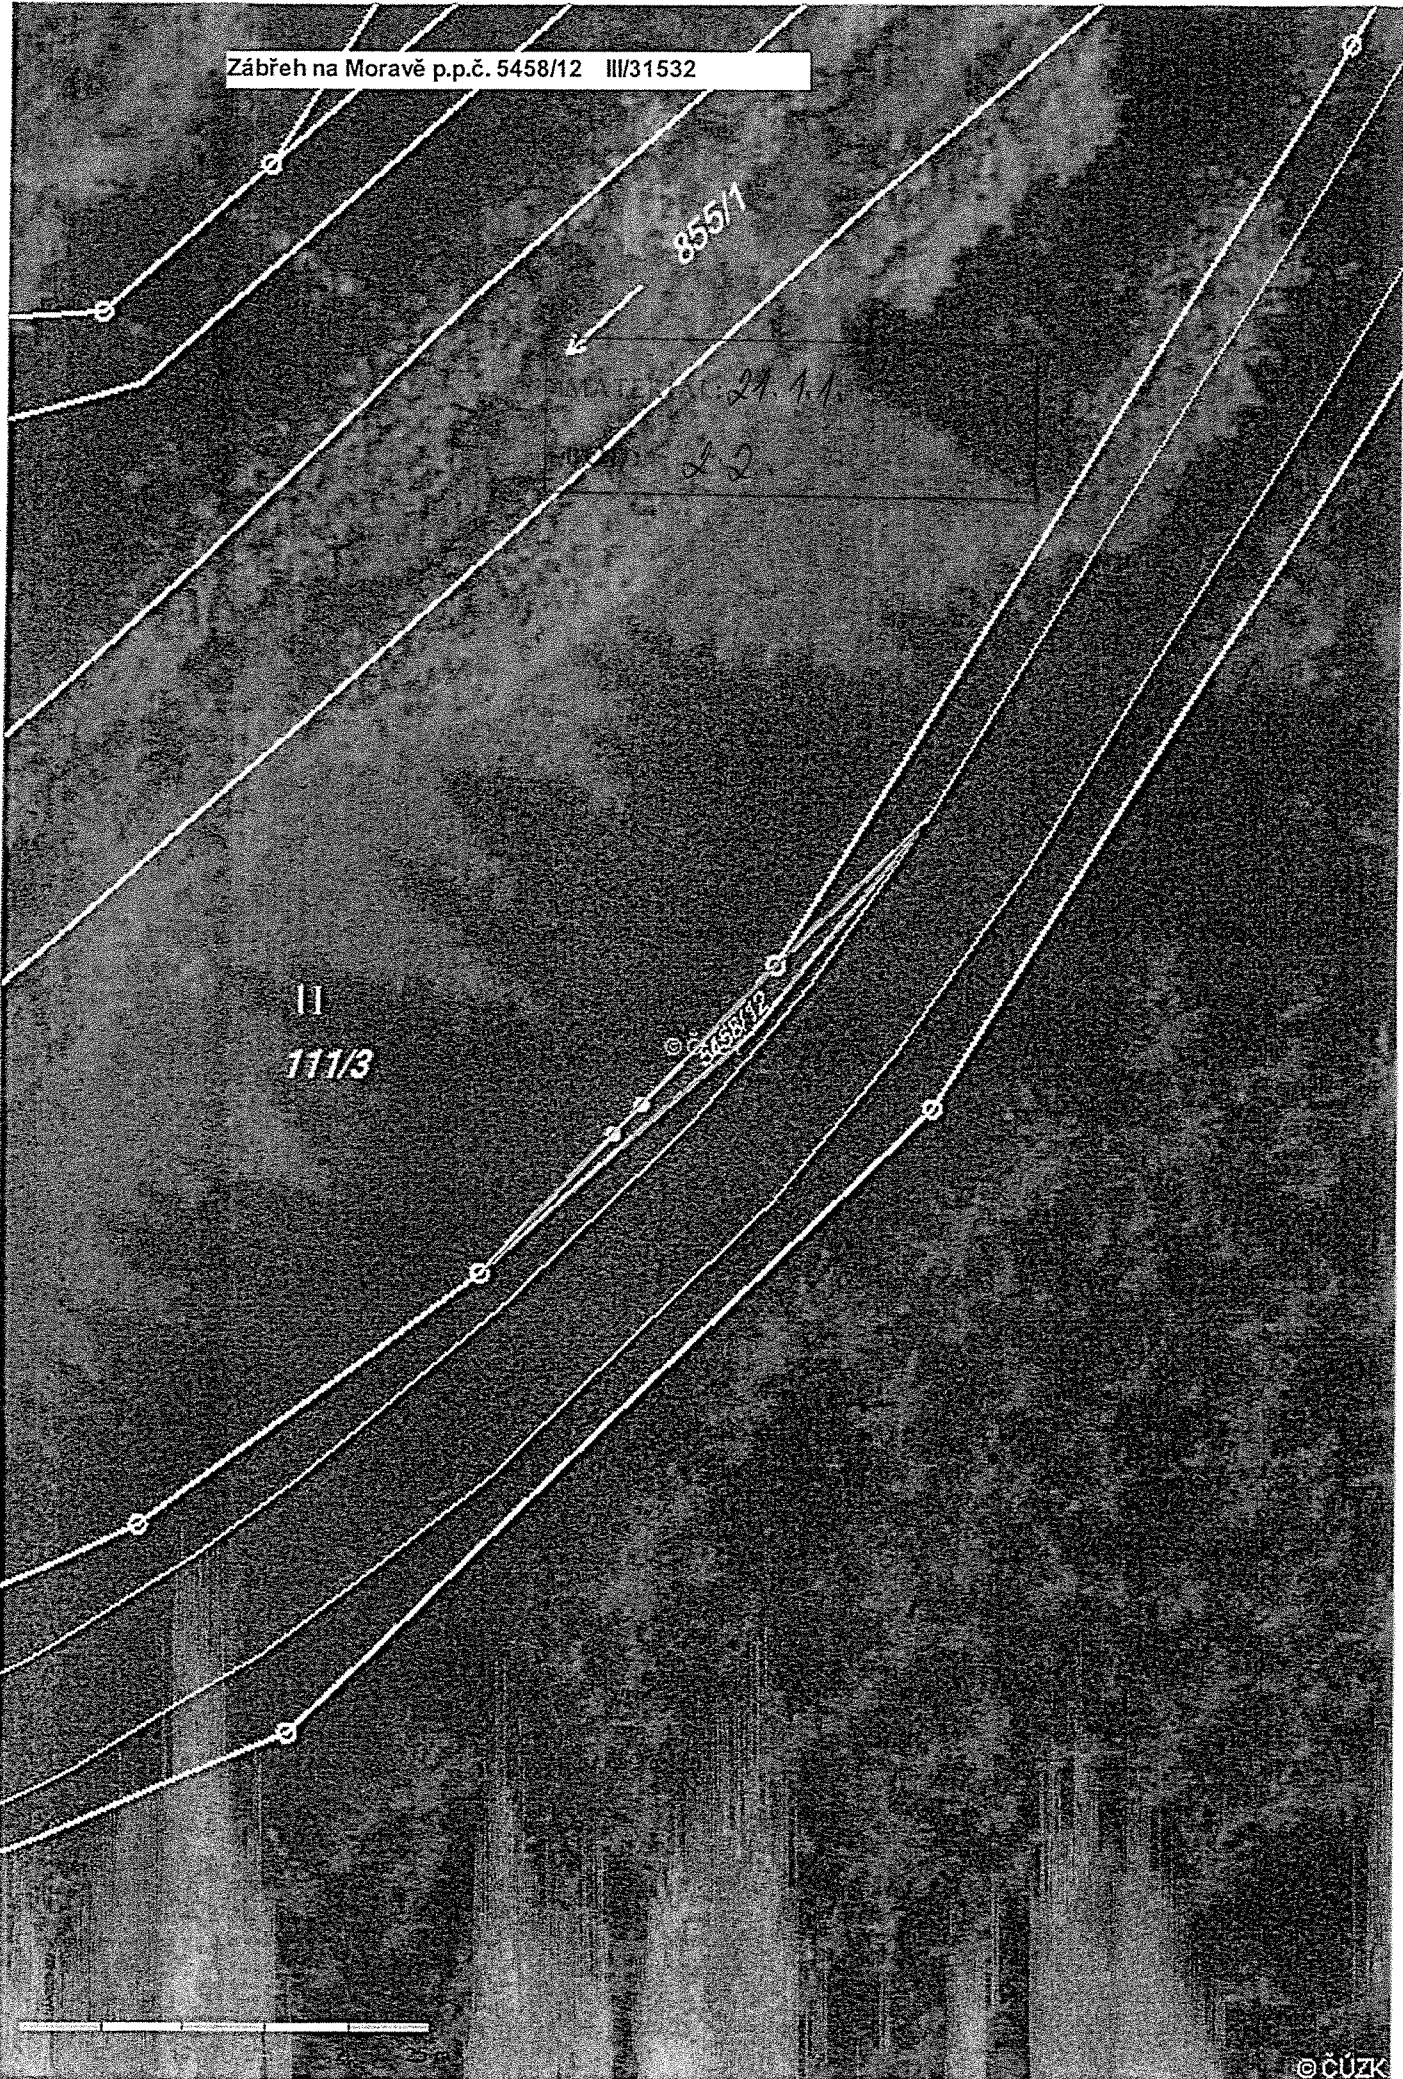

Žárová p.p.č. 901/14 III/3697

MATERIÁL: 21. 1. 1.

BOD: 2. 2.

901/14

901/15

2497/1

2497/3

MATERIÁL: 21.1.1.

BOD: 2.2.

5458/9
Zábřeh

II
123/1

MATERIÁL: 21.1.1
FOK: 2.2.

Ing. Lettve

MATERIAL: 2111
BOD: 2.3.

b.u. Hoobolany

MATERIÁL: 21.1.1.
BOD: 2.4.

Obsah katastrální mapy a mapy pozemkového katastru se zobrazuje od měřítka 1:5000. Podrobnější informace k používání mapy, aktualizaci dat a jejího obsahu jsou uvedeny v nápopovědě (PDF formát). Veškeré zjištěné hodnoty souřadnic a délek nelze využívat pro vytyčování hranic pozemků v terénu.