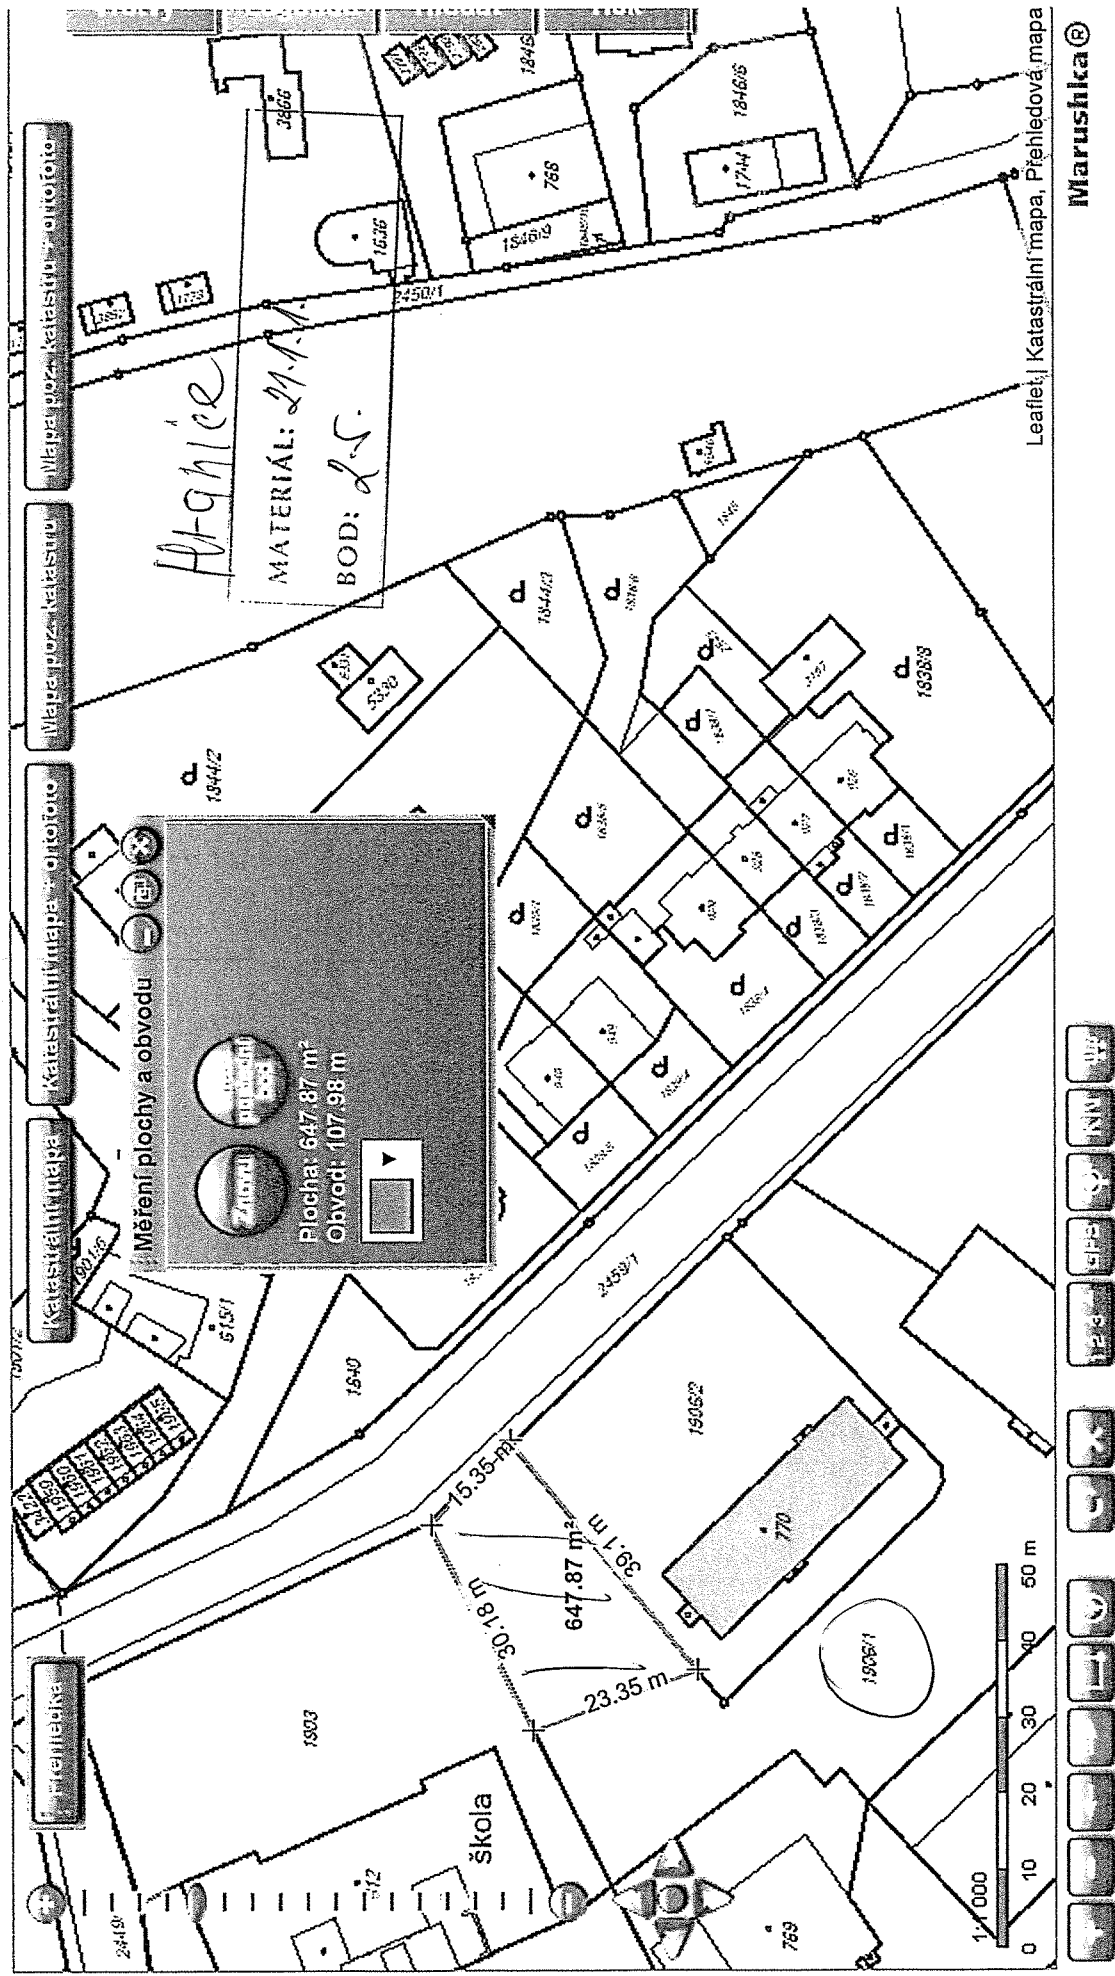

Žárová p.p.č. 901/14 III/3697

MATERIÁL: 21. 1. 1.

BOD: 2. 2.

901/14

901/15

2497/1

2497/3

MATERIÁL: 21.1.1.

BOD: 2.2.

5458/9
Zábřeh

II
123/1

MATERIÁL: 21.1.1
FOK: 2.2.

Ing. Lettve

MATERIAL: 2111
BOD: 2.3.

b.u. Hoobolany

MATERIÁL: 21.1.1.
BOD: 2.4.

Obsah katastrální mapy a mapy pozemkového katastru se zobrazuje od měřítka 1:5000. Podrobnější informace k používání mapy, aktualizaci dat a jejího obsahu jsou uvedeny v nápopovědě (PDF formát). Veškeré zjištěné hodnoty souřadnic a délek nelze využívat pro vytyčování hranic pozemků v terénu.