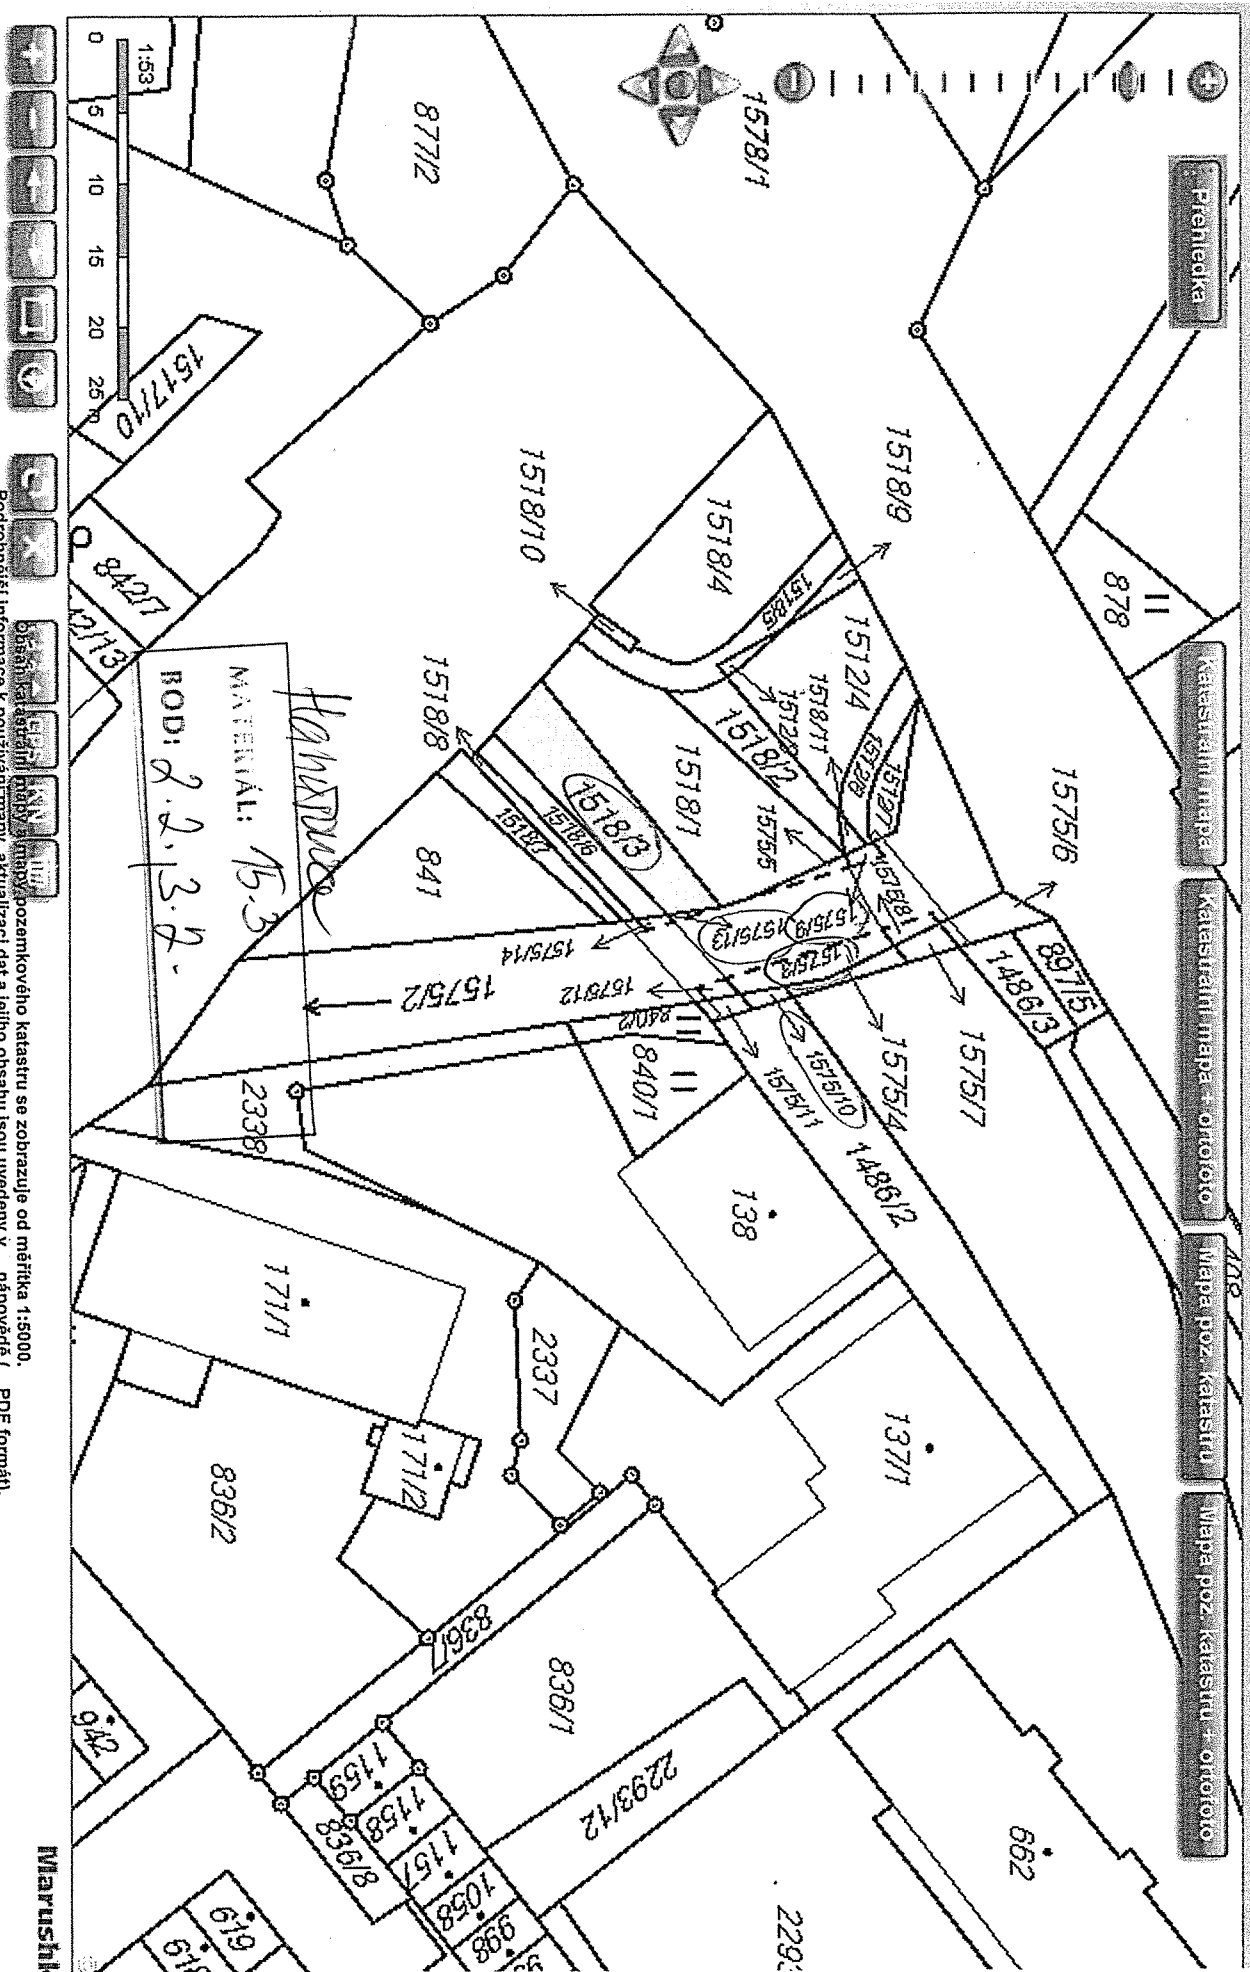

k.ú. Luká

MATERIÁL: 15.3.  
BOD: 2.1.

LEGENDA

- HRANICE TRVALÉHO ZÁBORU
- - - - - HRANICE DOČASNÉHO ZÁBORU
  
- HRANICE PARCEL DLE KN
- SLUČKA
- 180 ČÍSLO PARCELY DLE KN
  
- ××××× STÁVAJÍCÍ OPLOCENÍ

KATASTRÁLNÍ ÚZEMÍ: OLŠANY NAD MORAVOU

DOTČENÁ PLOCHA 11m<sup>2</sup>

*k.ú. Olšany nad Moravou*  
MATERIÁL: 15.3.  
BOD: 3.1.