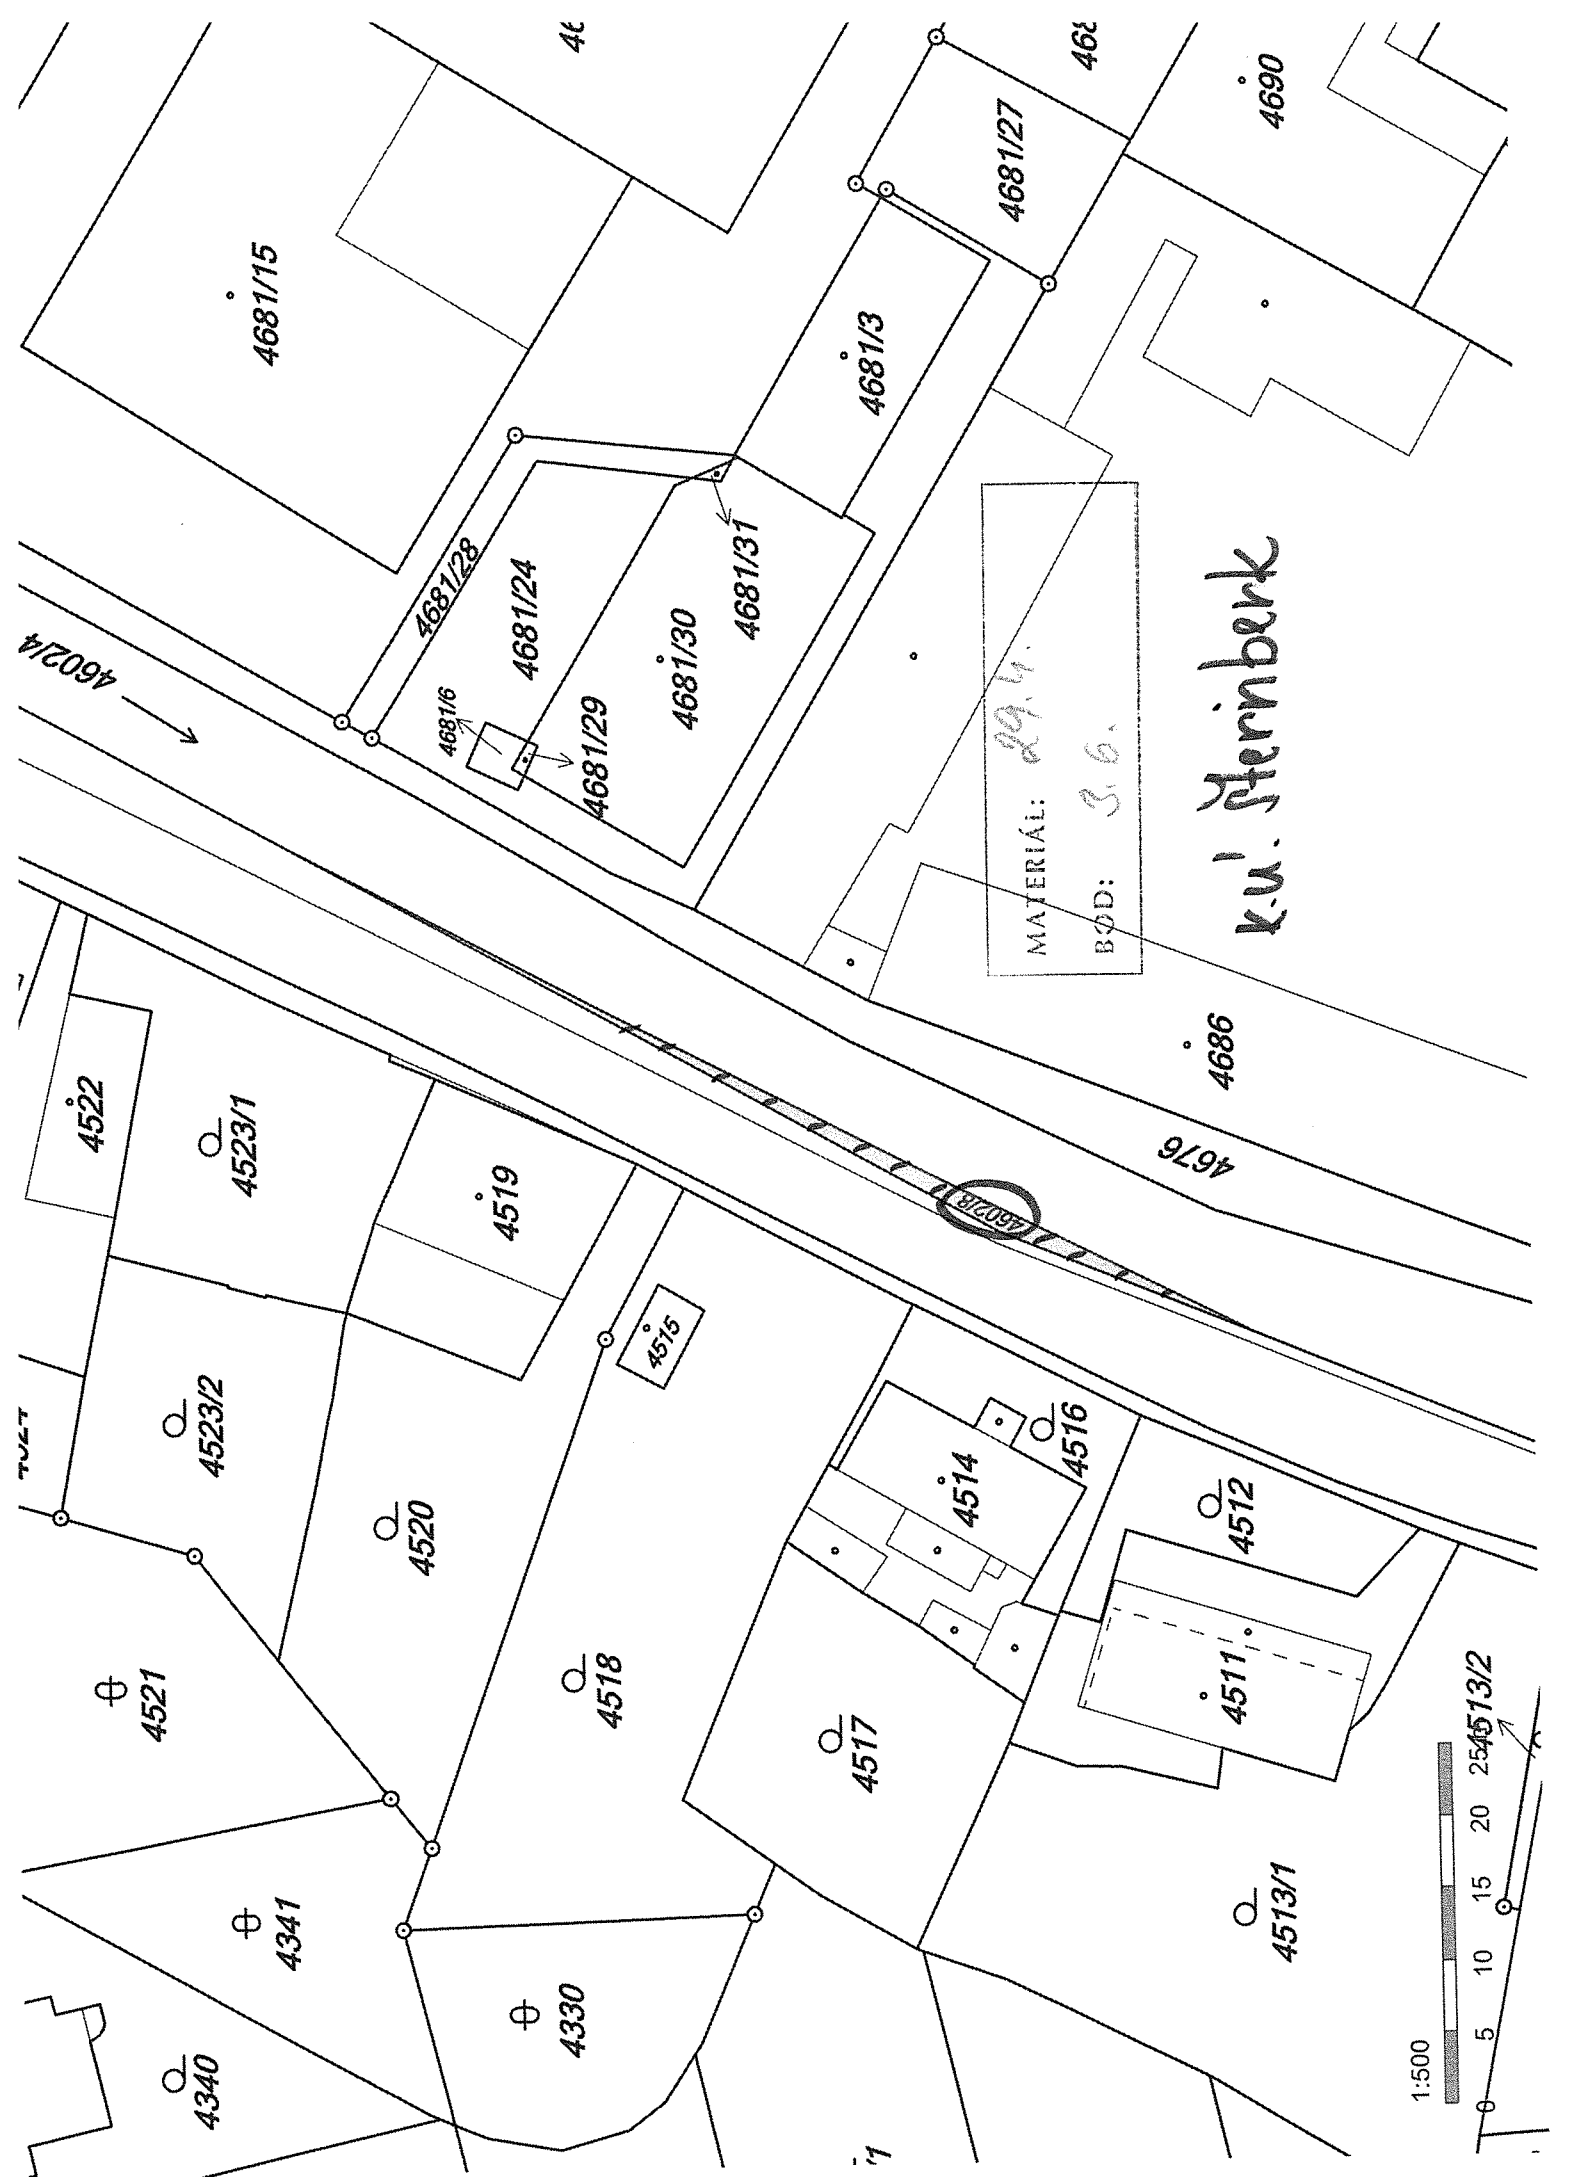

MATERIAL: 29.4.
BOD: 3.6.

k.u. Herberk