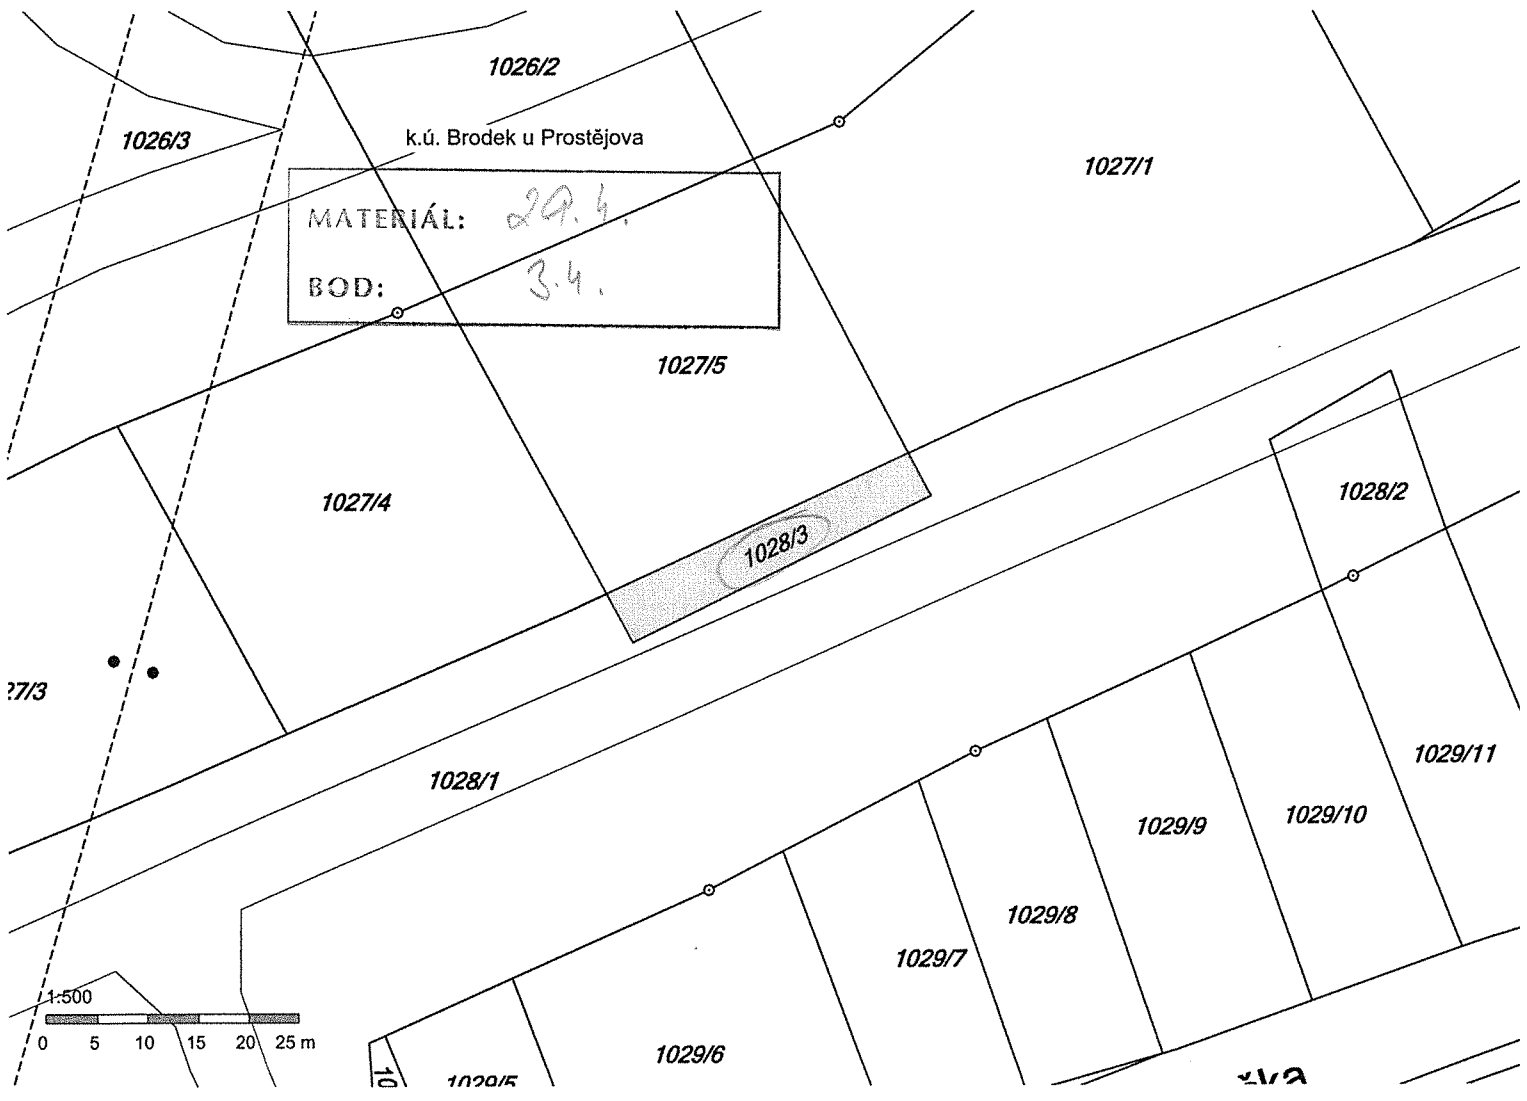

k.ú. Nová Ulice

MATERIÁL: 29.4.

BCD: 3.2.

k.ú. Ohrozim

MATERIAL: 89.4.
BOD: 3.3.

Trávníky

k.ú. Klopotovice

MATERIÁL: 29.4.

BOD: 3.5.

428

Noviny

1:2000

0 20 40 60 80 100

∇.
4265

4602/6

4602/5