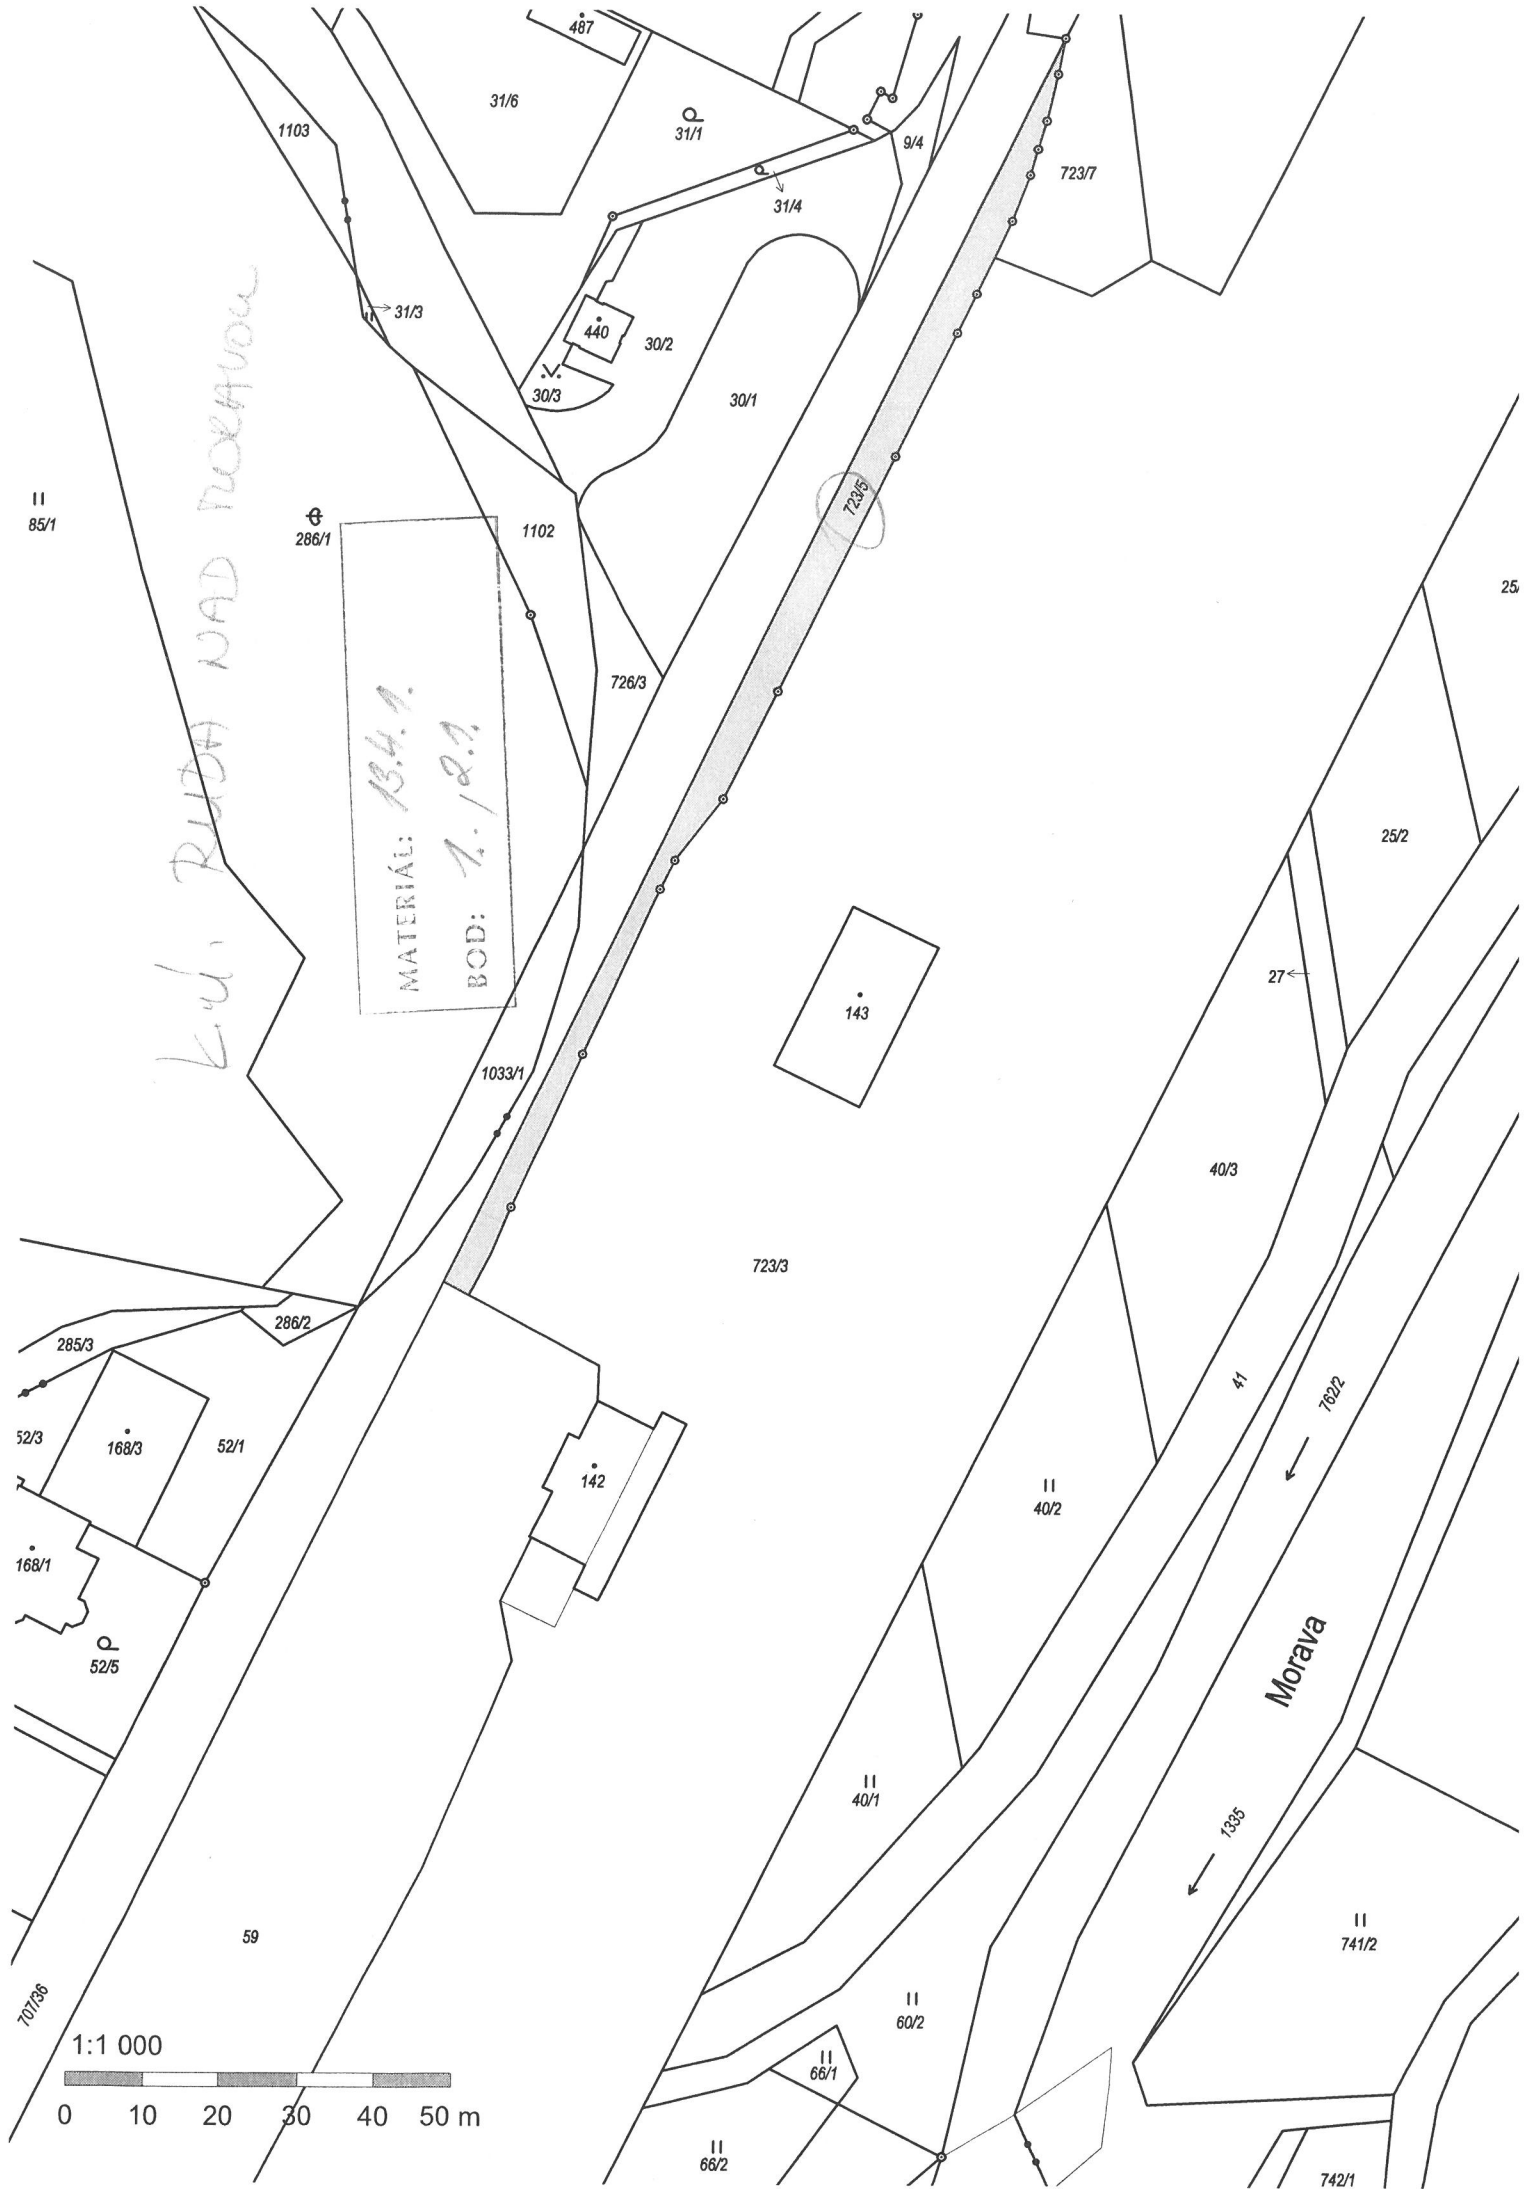

K.Ú. RUDA NAD MORAVOU

MATERIAL: B.S.A.  
BOD: 1.12.1.

L.d. CHRÁSTICE

|                  |
|------------------|
| MATERIÁL: 13.4.1 |
| BOD: 2.1.        |

k.u. UNČOVICE

MATERIÁL: 13.4.1.  
BOD: 2.2.