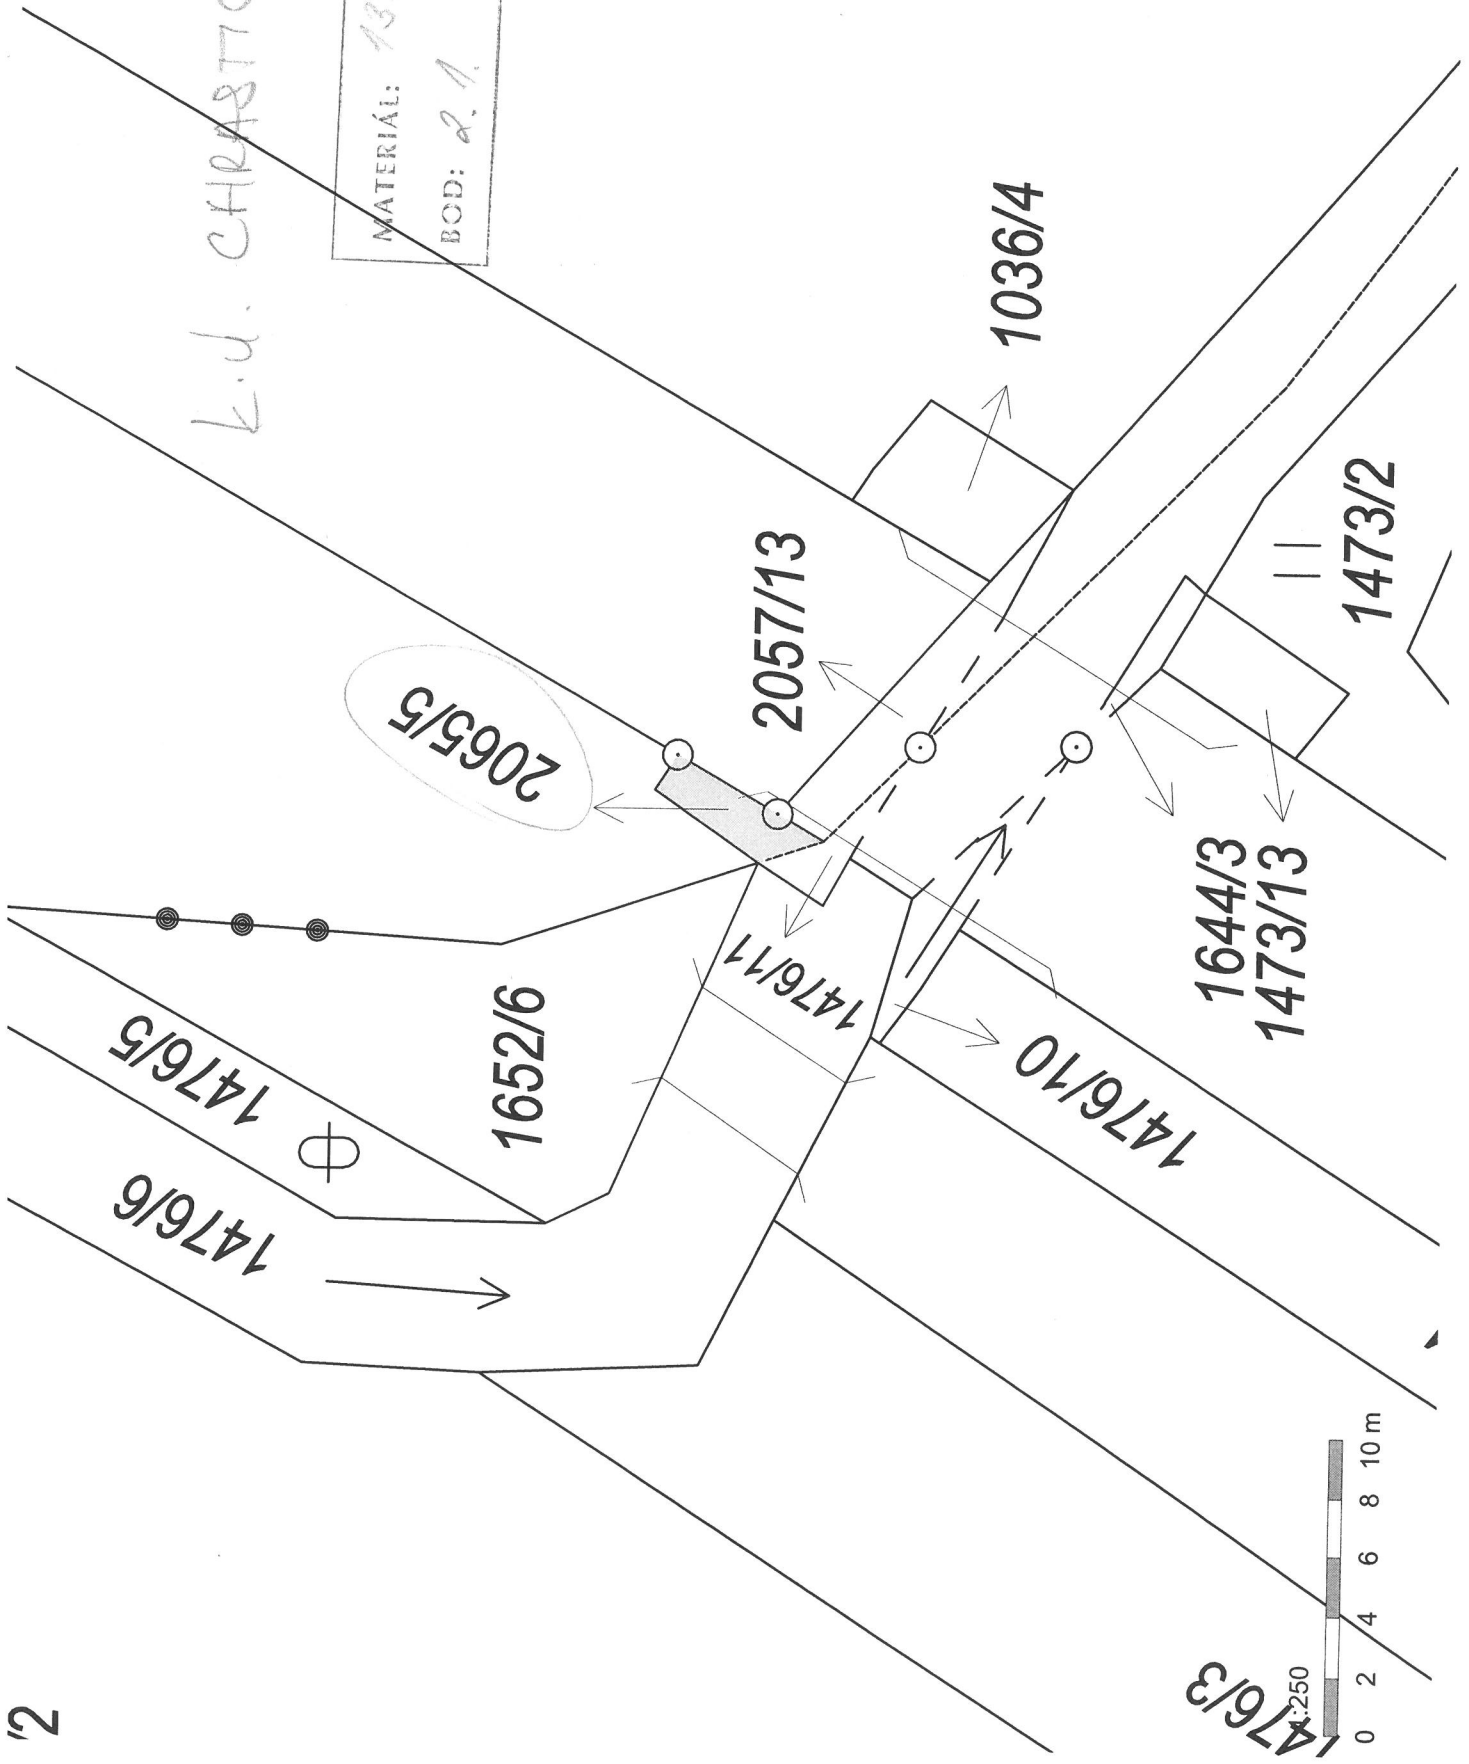

K.Ú. RUDA NAD MORAVOU

MATERIAL: B.S.A.  
BOD: 1.12.1.

L.d. CHRÁSTICE

|                  |
|------------------|
| MATERIÁL: 13.4.1 |
| BOD: 2.1.        |

k.u. UNČOVICE

MATERIÁL: 13.4.1.  
BOD: 2.2.