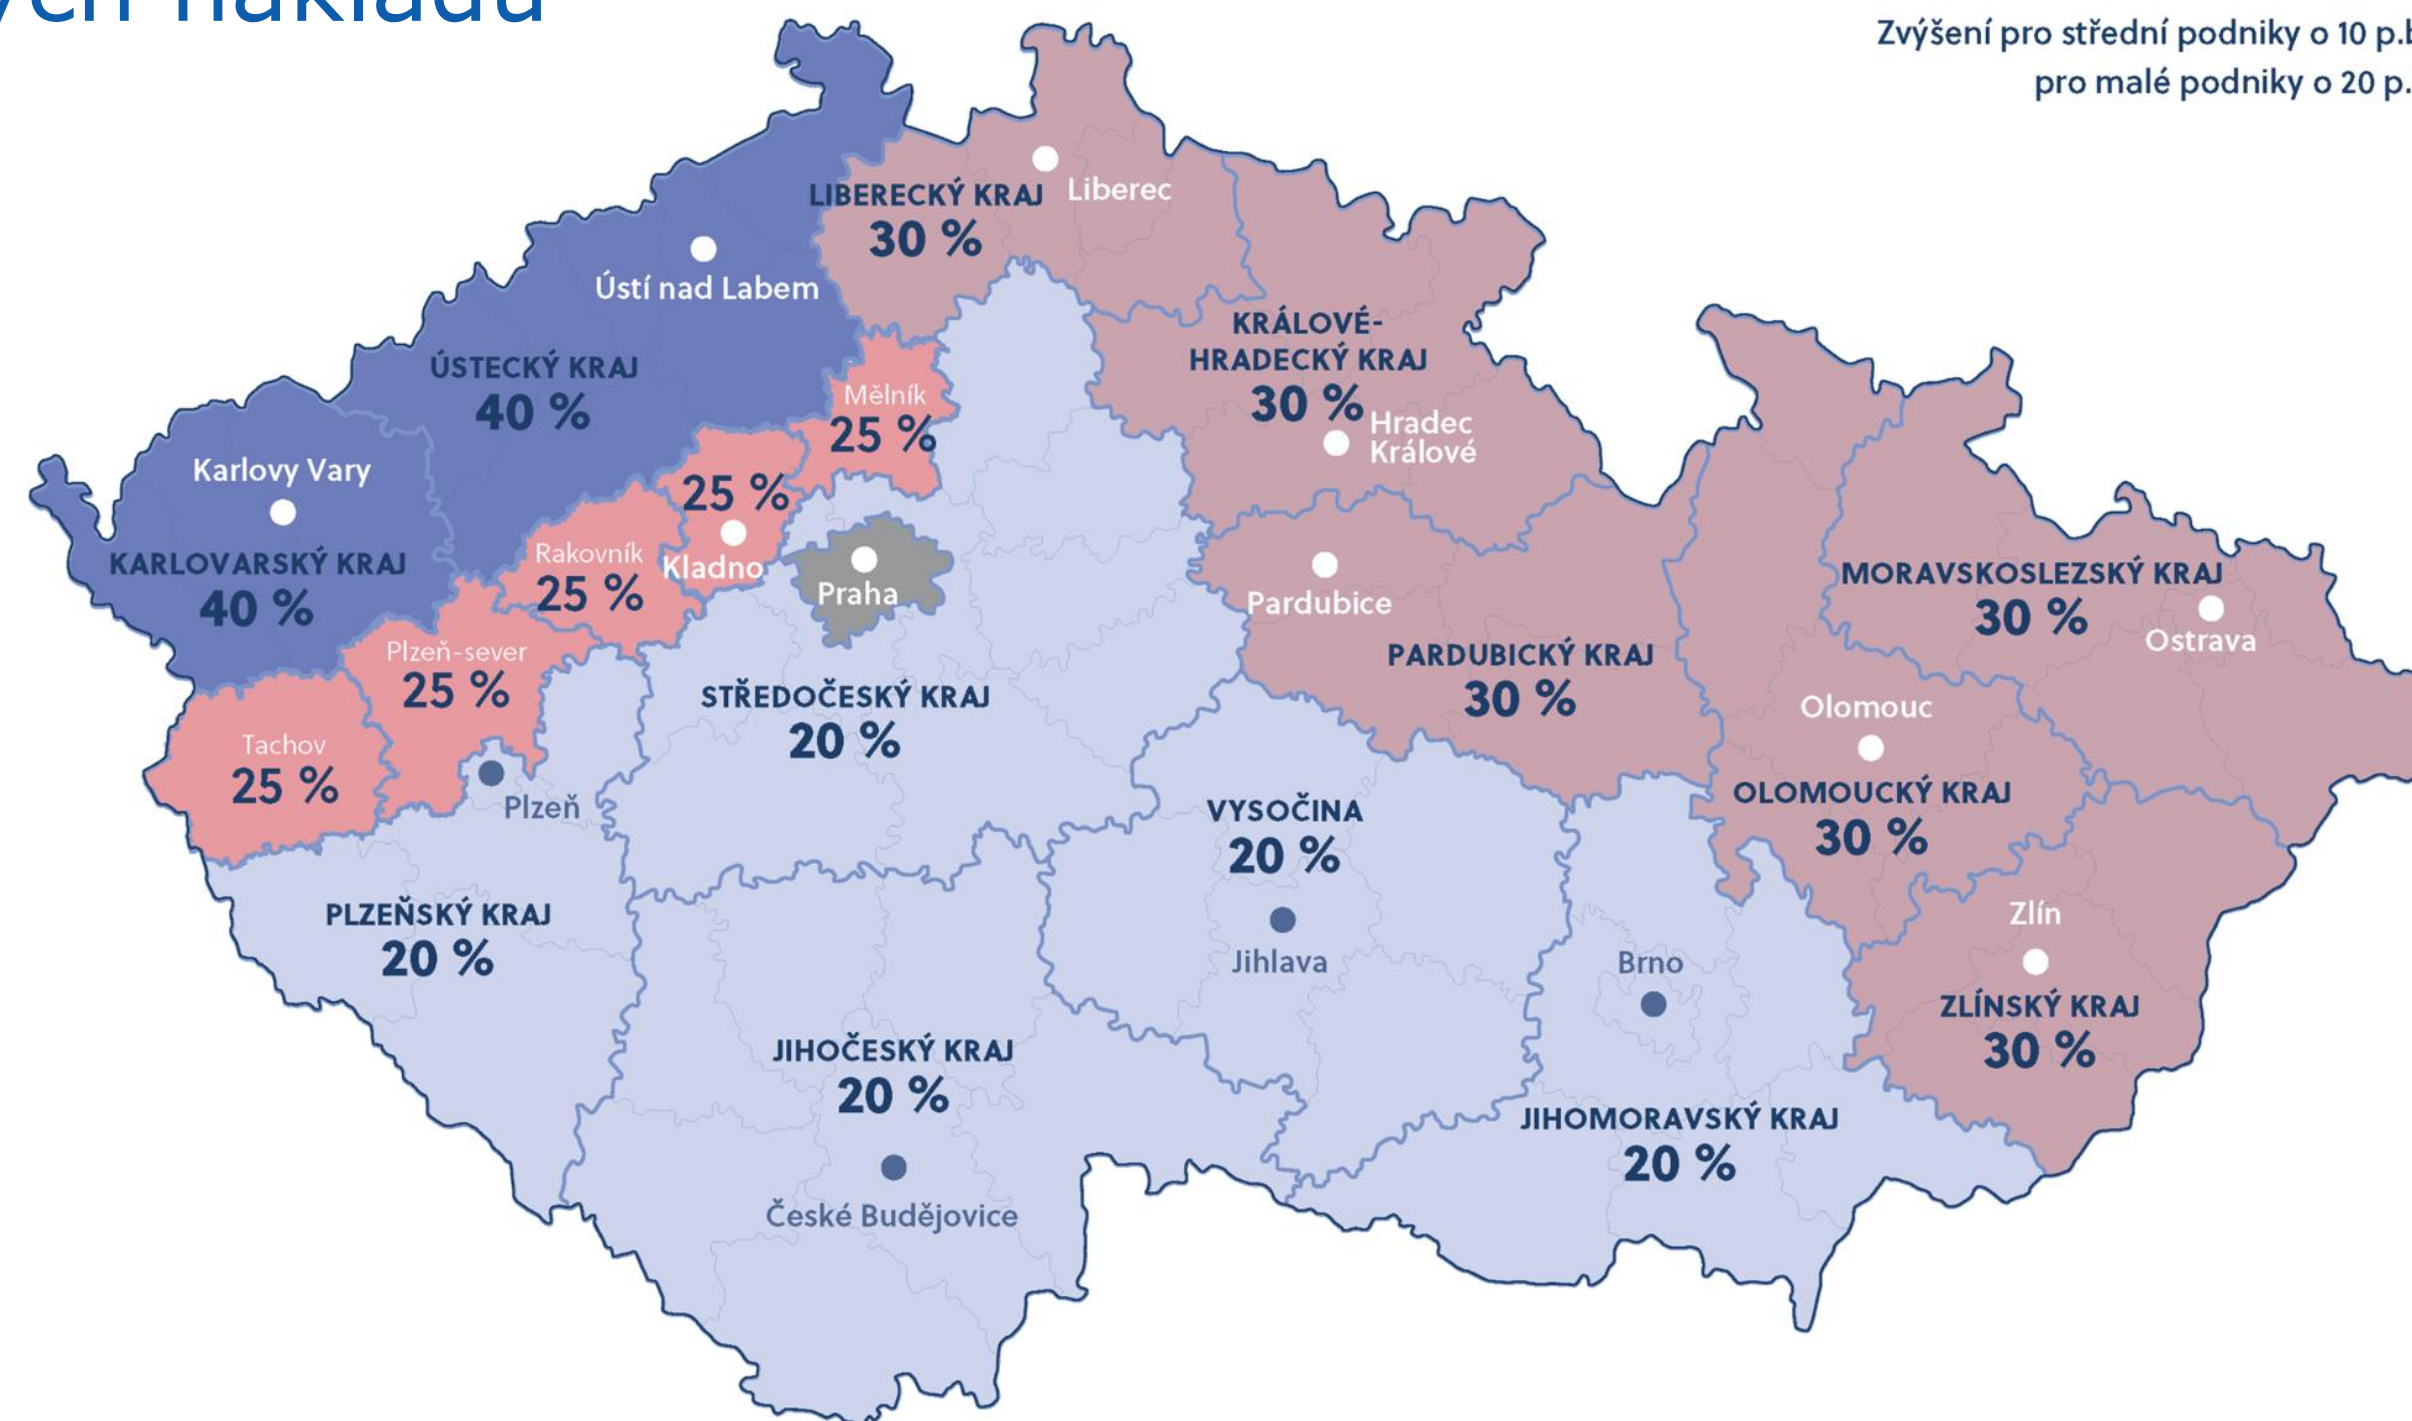

Zvýhodněné průmyslové zóny

- Mošov
- Holešov
- Most-Joseph

Zdroj: Mapa dat
Český úřad zeměměřičský a katastrální

Maximální strop veřejné podpory

Procentuální míra podpory ze způsobilých nákladů

Zvýšení pro střední podniky o 10 p.b.,
pro malé podniky o 20 p.b.