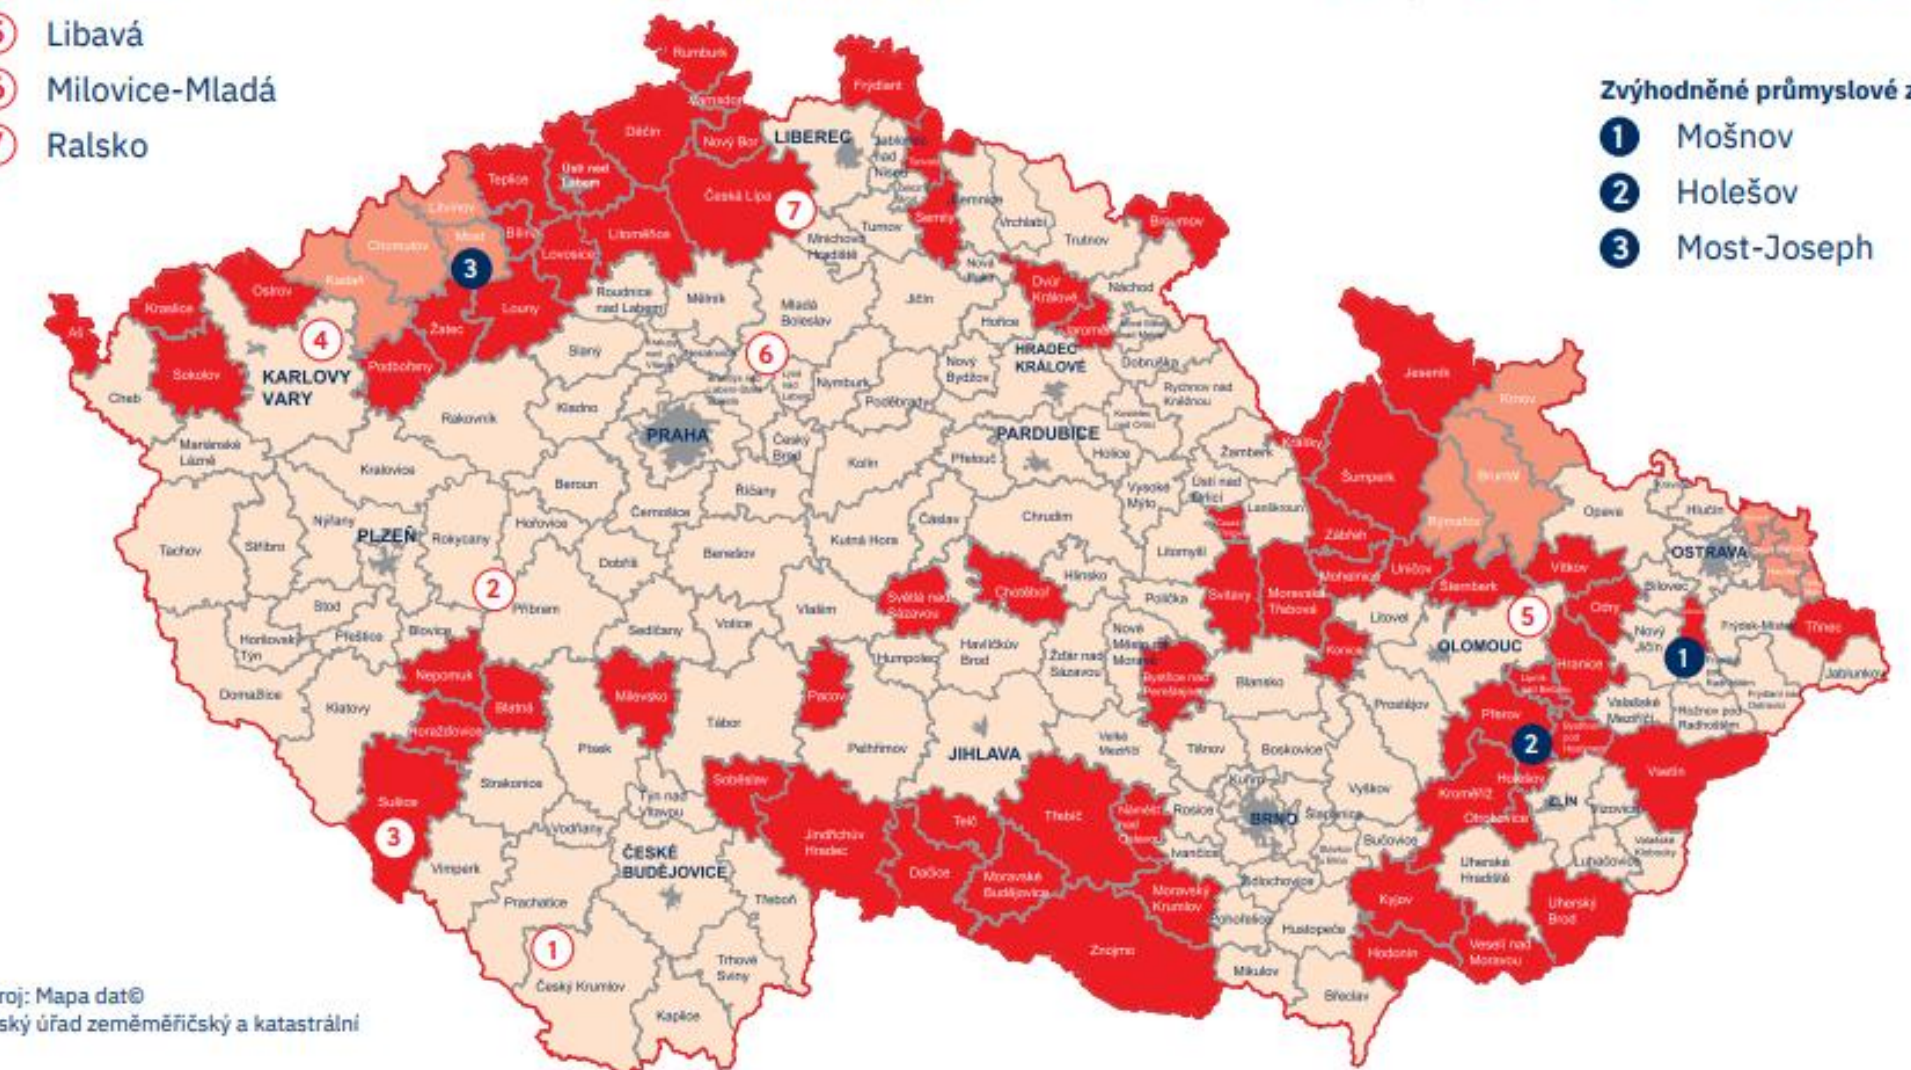

Investiční pobídky

- Slevy na dani z příjmu (v určitých případech také dotace)
- Pro nově vzniklé subjekty i expanze

ZPRACOVATELSKÝ PRŮMYSL

Zavedení nebo rozšíření výroby dle klasifikace ekonomických činností CZ NACE, sekce C

TECHNOLOGICKÁ CENTRA

Vybudování nebo rozšíření centra zaměřeného na výzkum, vývoj a inovace k použití ve výrobě

CENTRA STRATEGICKÝCH SLUŽEB

Zahájení nebo rozšíření činnosti

- centra sdílených služeb
- centra pro tvorbu software
- high-tech opravárenského centra
- datového centra

- Minimální výše investice do majetku podle velikosti podniku:

- Do 50 zaměstnanců – 10/20 mil. Kč
- Do 250 zaměstnanců – 20/40 mil. Kč
- Nad 250 zaměstnanců – 40/80 mil. Kč

1/ Podmínky pro zpracovatelský průmysl dle regionů

Strategie regionálního rozvoje ČR 2021+

Bývalé vojenské újezdy

1. Boletice
2. Brdy
3. Dobrá Voda
4. Hradiště
5. Libavá
6. Milovice-Mladá
7. Ralsko

- Zvýhodněné průmyslové zóny
- Hospodářsky a sociálně ohrožená území Bývalé vojenské újezdy
- Území s vyšší mírou nezaměstnanosti
- Rozvinuté regiony

	Minimální investice v mil. Kč			Podmínka vyšší přidané hodnoty
	Velký podnik	Střední podnik	Malý podnik	
Zvýhodněné průmyslové zóny	40	20	10	aplikuje se
Hospodářsky a sociálně ohrožená území Bývalé vojenské újezdy	40	20	10	aplikuje se
Území s vyšší mírou nezaměstnanosti	40	20	10	neaplikuje se
Rozvinuté regiony	80	40	20	aplikuje se

Zvýhodněné průmyslové zóny

1. Mošov
2. Holešov
3. Most-Joseph

Zdroj: Mapa dat
Český úřad zeměměřičský a katastrální