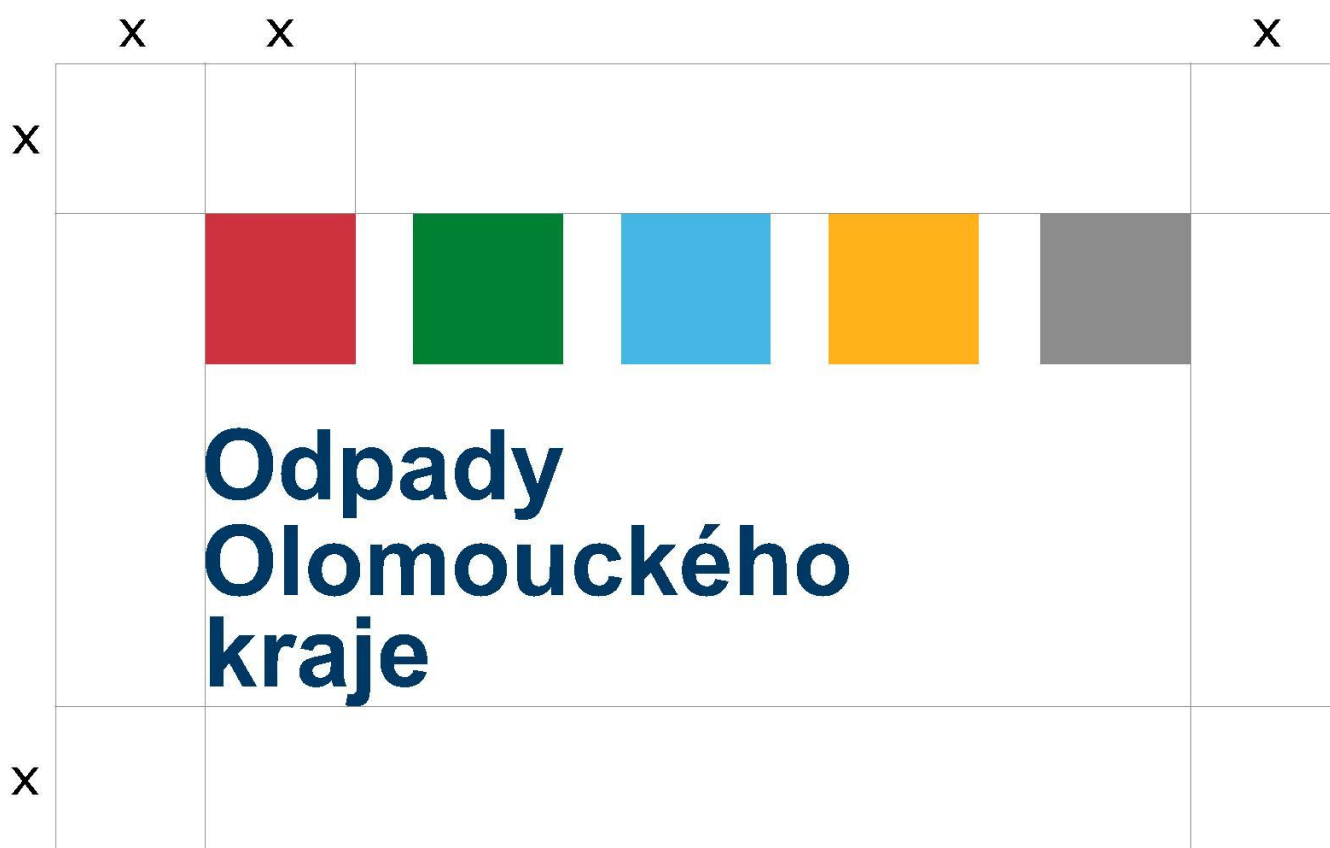

Grafický manuál logotypu **Odpady Olomouckého kraje**

-
- 04 | Konstrukce vertikálního logotypu
 - 05 | Ochranná zóna vertikálního logotypu
 - 06 | Vertikální základní varianta - barevná definice
 - 07 | Vertikální inverzní varianta
 - 08 | Vertikální jednobarevná varianta
 - 09 | Vertikální jednobarevná inverzní varianta
 - 10 | Konstrukce horizontálního logotypu
 - 11 | Ochranná zóna horizontálního logotypu
 - 12 | Horizontální základní varianta - barevná definice
 - 13 | Horizontální inverzní varianta
 - 14 | Horizontální jednobarevná varianta
 - 15 | Horizontální jednobarevná inverzní varianta
 - 16 | Zakázané varianty
 - 17 | Znaková sada fontu
 - 18 | Aplikace logotypu - vizitka
 - 19 | Aplikace logotypu - hlavičkový papír
 - 20 | Aplikace logotypu - dopisní obálka

04

Logotyp Odpady Olomouckého kraje
Konstrukce vertikálního logotypu

05

Logotyp Odpady Olomouckého kraje
Ochranná zóna vertikálního logotypu

Barevnost logotypu „Odpady Olomouckého kraje“ je inspirována barvami odpadních kontejnerů (elektroodpad, barevné sklo, papír, plast, kov), které jsou na logotypu minimalisticky vyobrazeny.

Logotyp „Odpady Olomouckého kraje“ používá stejnou ikonickou barevnost jako logotyp „Olomoucký kraj“ s výjimkou náhrady světle zelené barvy za světle šedou, aby se dodržel koncept barevnosti kontejnerů.