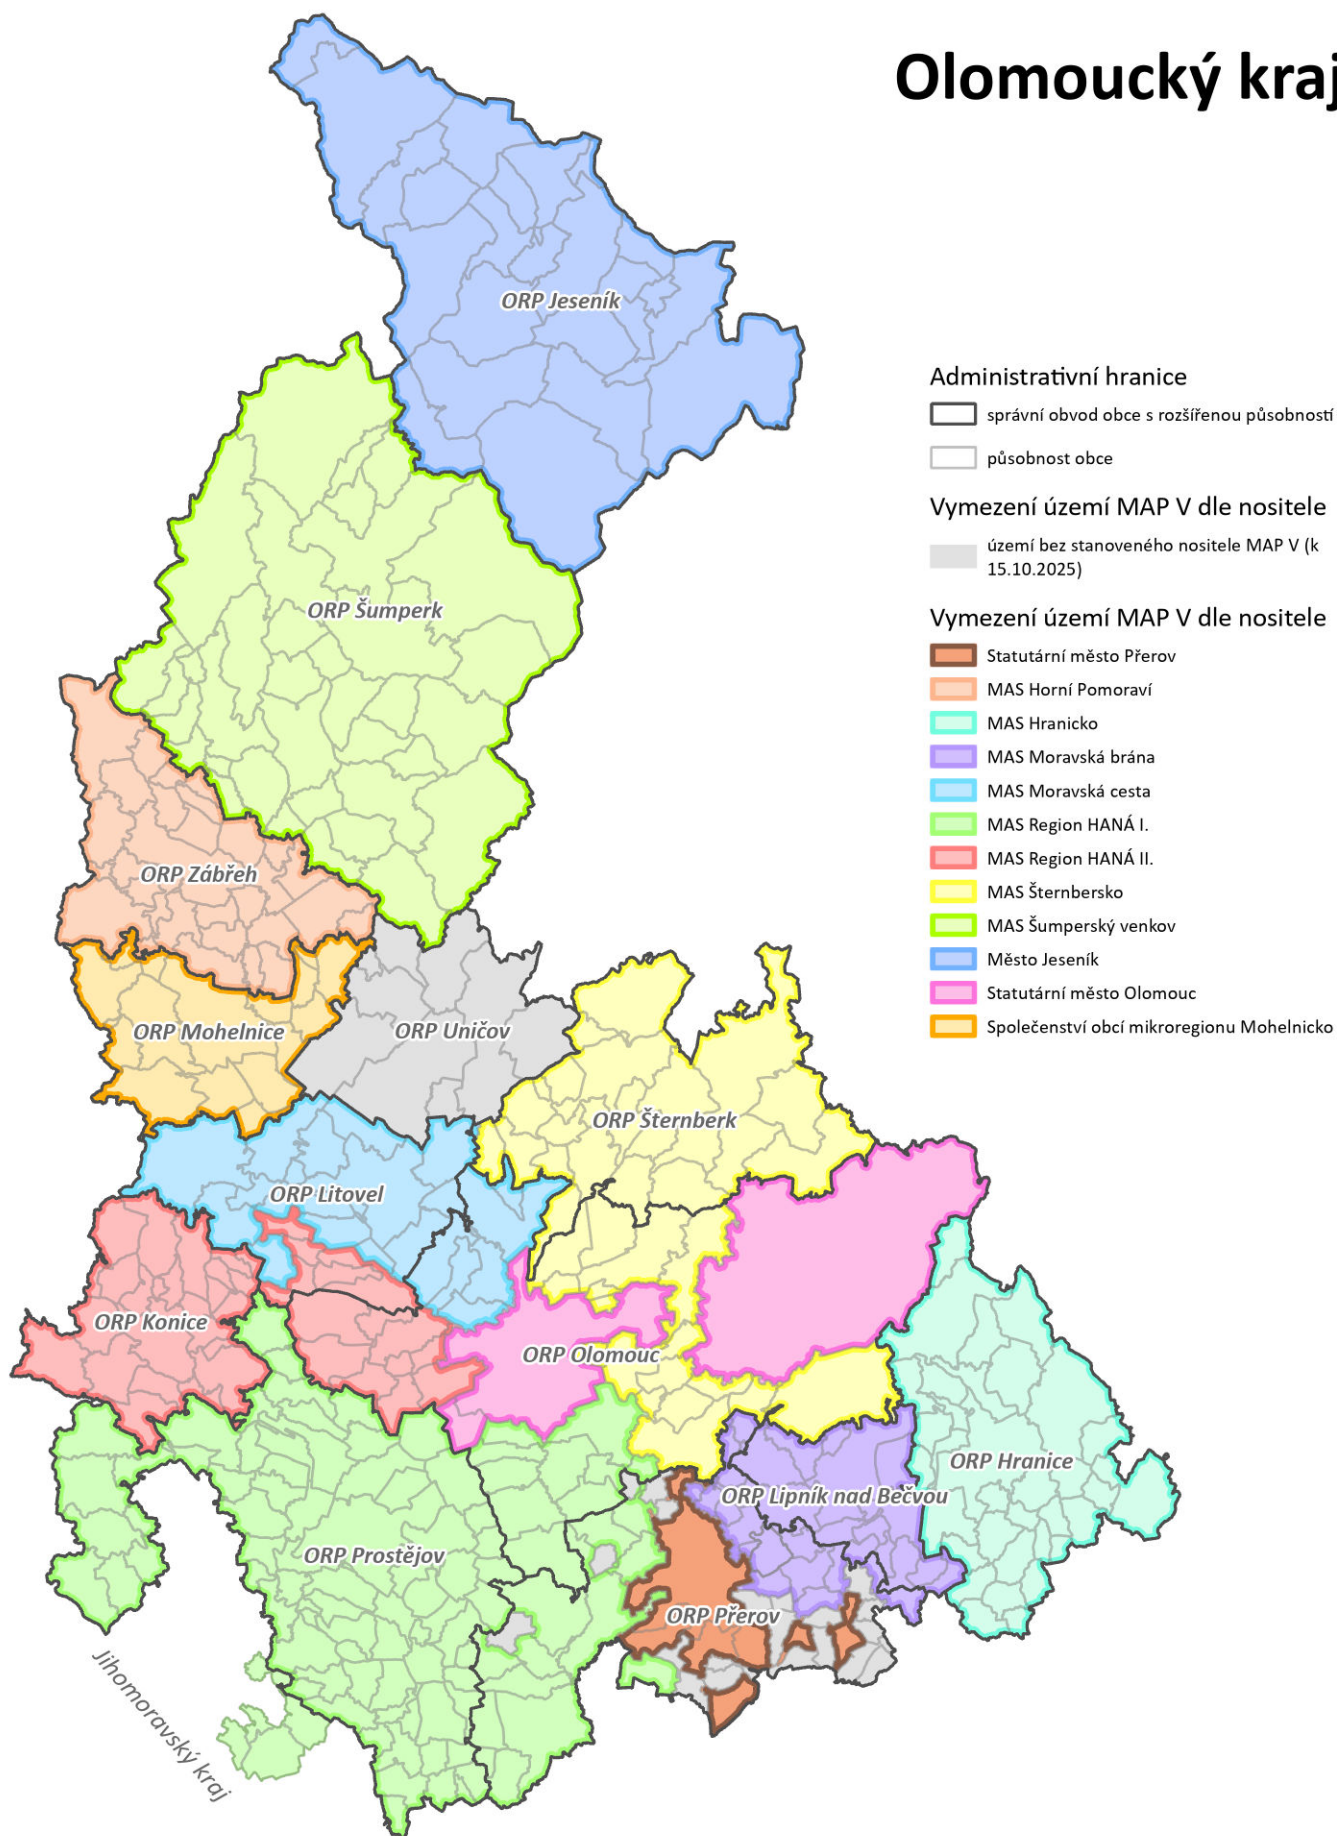

# VYMEZENÍ ÚZEMÍ REALIZACE A DOPADU MÍSTNÍCH AKČNÍCH PLÁNŮ ROZVOJE VZDĚLÁVÁNÍ V

## Olomoucký kraj

0 10 20 km

Zpracovalo: Oddělení prostorových dat a systémů, OSR, KÚOK  
září 2025