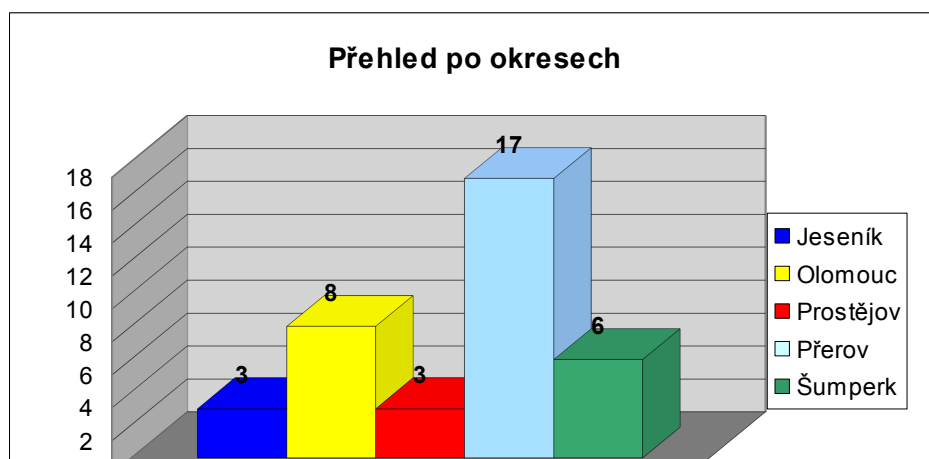

Seznam obcí Olomouckého kraje přihlášených do soutěže Vesnice roku 2006

Poř.čís.	Název obce	Okres
1	Babice	Olomouc
2	Beňov	Přerov
3	Bezuchov	Přerov
4	Bouzov	Olomouc
5	Císařov	Přerov
6	Citov	Přerov
7	Černotín	Přerov
8	Dlouhá Loučka	Olomouc
9	Doloplazy	Prostějov
10	Domaželice	Přerov
11	Dubicko	Šumperk
12	Grygov	Olomouc
13	Horní Újezd	Přerov
14	Leština	Šumperk
15	Malhotice	Přerov
16	Nová Hradečná	Olomouc
17	Olišany u Prostějova	Prostějov
18	Pavlovice u Přerova	Přerov
19	Písečná	Jeseník
20	Pivín	Prostějov
21	Police	Šumperk
22	Prosenice	Přerov
23	Přáslavice	Olomouc
24	Radslavice	Přerov
25	Soběchleby	Přerov
26	Střítež nad Ludinou	Přerov
27	Štěpánov	Olomouc
28	Teplice nad Bečvou	Přerov
29	Těšetice	Olomouc
30	Třeština	Šumperk
31	Tučín	Přerov
32	Uhelná	Jeseník
33	Vernířovice	Šumperk
34	Vikýřovice	Šumperk
35	Všechovice	Přerov
36	Žákovice	Přerov
37	Žulová	Jeseník