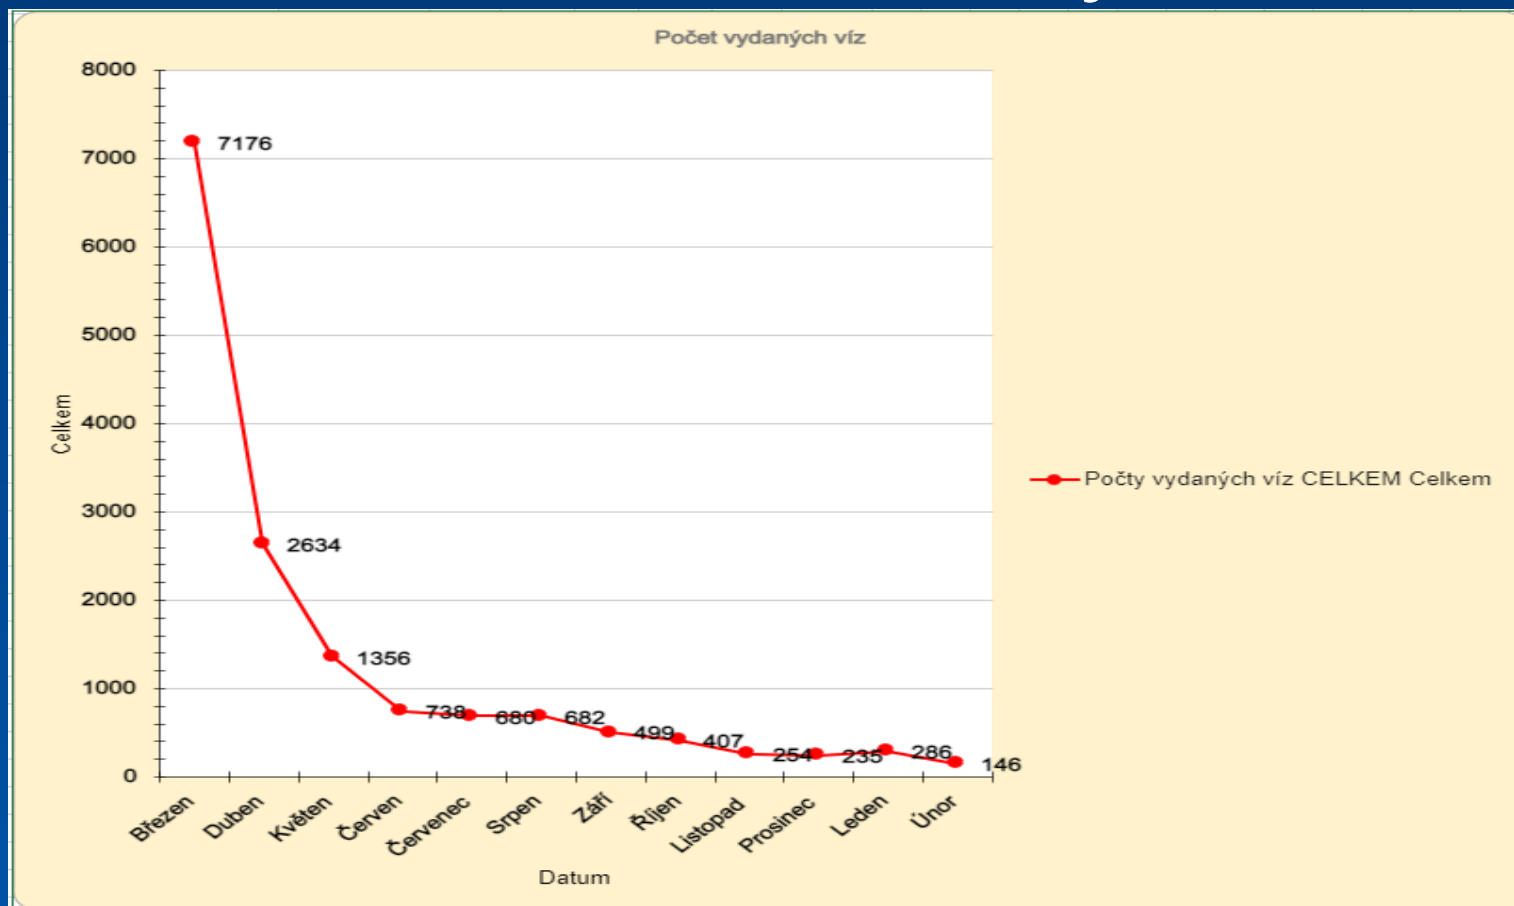

Olomoucký kraj HZS KrajPomaha.cz

- vytipování ubytovacích kapacit v rámci ORP při řešení migrační vlny
 - *zasmluvněno cca 116 objektů v majetku obcí, kapacita 698 lůžek, 344 ubytovaných*
- zajištění kontrol ubytovatelů poskytujících ubytování uprchlíkům na základě smlouvy s Olomouckým krajem
 - *cca 267 smluv uzavřených v době nouzového stavu*

Spolupráce při řešení migrační vlny velkého rozsahu v souvislosti s válečným konfliktem na UA

Spolupráce při řešení migrační vlny velkého rozsahu v souvislosti s válečným konfliktem na UA

- Cca **350 smluvních zařízení** na území Olomouckého kraje
- Ubytováno **2558 uprchlíků** z Ukrajiny
- Zpráva z BROK